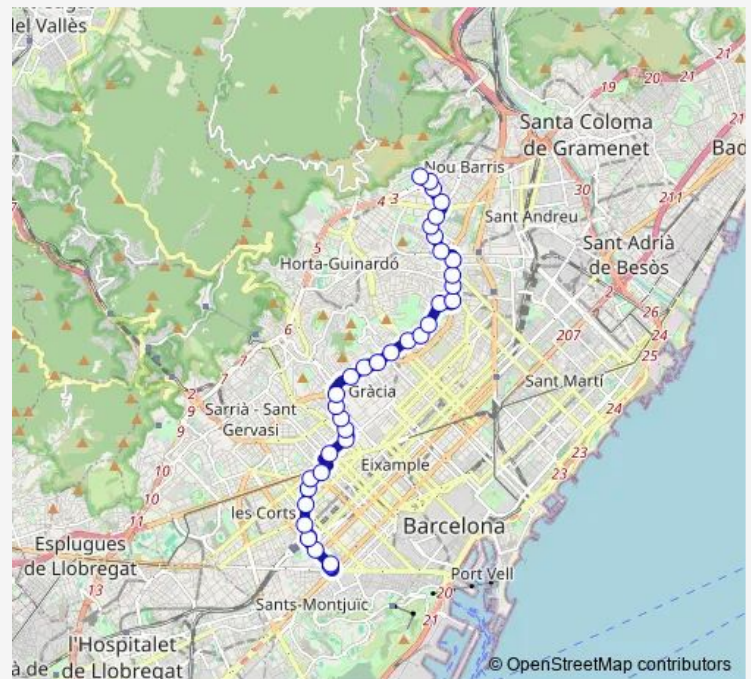

### Route schedule

Rda Guineueta Vella - Antonio Machado — Tarragona - Pl Espanya

Monday 05:00-22:30

Tuesday 05:00-22:30

Wednesday 05:00-22:30

Thursday 05:00-22:30

Friday 05:00-22:30

Saturday 05:30-22:30

### Route info

Direction: Rda Guineueta Vella - Antonio Machado

Stops: 35

Trip Duration: 1 hour 7 min

D40 — Pl. Espanya / Canyelles

Trav de Dalt - Verdi

PI Lesseps - Riera de Vallcarca

Guillem Tell - Av Riera de Cassoles

## Direction

Tarragona - PI Espanya — Rda Guineueta Vella - Antonio Machado

35 stops

[Open route schedule](#)

Tarragona - PI Espanya

Tarragona - PI Espanya

Metro Tarragona

Av Roma - Tarragona

## Route info

Direction: Tarragona - PI Espanya

Stops: 35

Trip Duration: 1 hour 13 min

Metro Maragall

Ramon Albó - Alexandre Galí

Arnau d'Oms - La Jota

Doctor Pi i Molist - Pl Virrei Amat