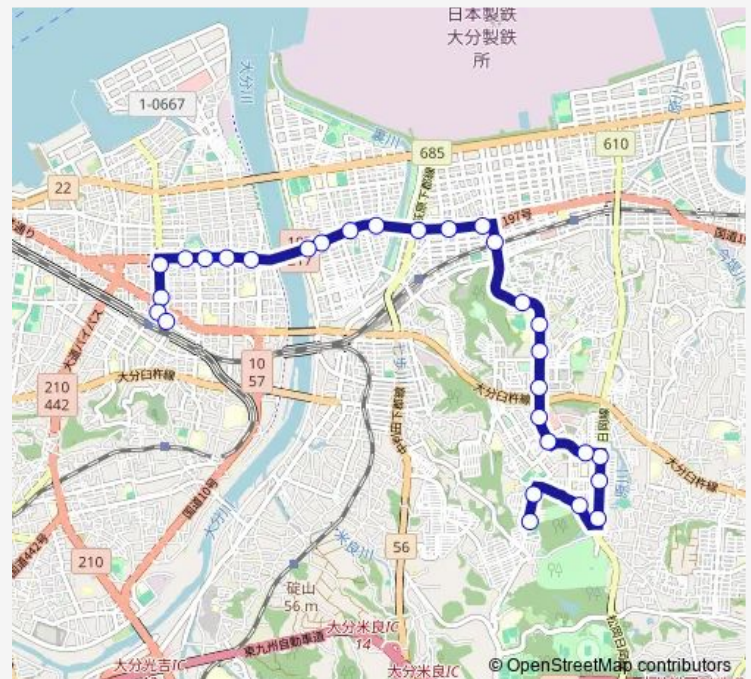

舞鶴橋

### Route schedule

大分高校前 — 要町

Monday 07:01-16:07

Tuesday 07:01-16:07

Wednesday 07:01-16:07

Thursday 07:01-16:07

Friday 07:01-16:07

Saturday 06:57-10:59

Sunday 06:54-09:59

### Route info

Direction: 大分高校前

Stops: 29

Trip Duration: 0 hour 32 min

■ D40 — 萩原經由大分高校・情報科学高校線

舞鶴町

城崎

県庁前