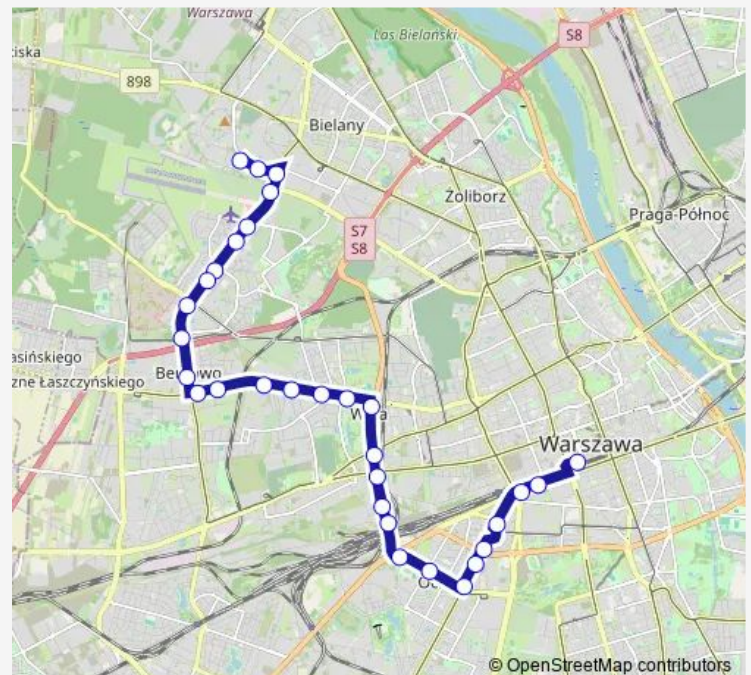

Parafialna 01

Route schedule

Chomiczówka 05 — Dw. Centralny 29

Monday	03:24-02:54 ⁺¹
Tuesday	03:24-02:54 ⁺¹
Wednesday	03:24-02:54 ⁺¹
Thursday	03:24-02:54 ⁺¹
Friday	03:24-02:54 ⁺¹
Saturday	03:24-02:54 ⁺¹
Sunday	03:24-02:54 ⁺¹

Route info

Direction: Chomiczówka 05

Stops: 31

Trip Duration: 0 hour 34 min

Armatnia 01

Rondo Zesłańców Syberyjskich 03

Szczęśliwicka 51

Bitwy Warszawskiej 1920 r. 01

Och-Teatr 01

Wawelska 01

Pl. Narutowicza 01

Pl. Zawiszy 03

Pl. Starynkiewicza 01

Dw. Centralny 29

Direction

Dw. Centralny 29 — Chomiczówka 05

Tuesday 04:45

Wednesday 04:45

Thursday 04:45

Friday 04:45

Saturday 04:45

Sunday 04:45

Route info

Direction: Dw. Centralny 29