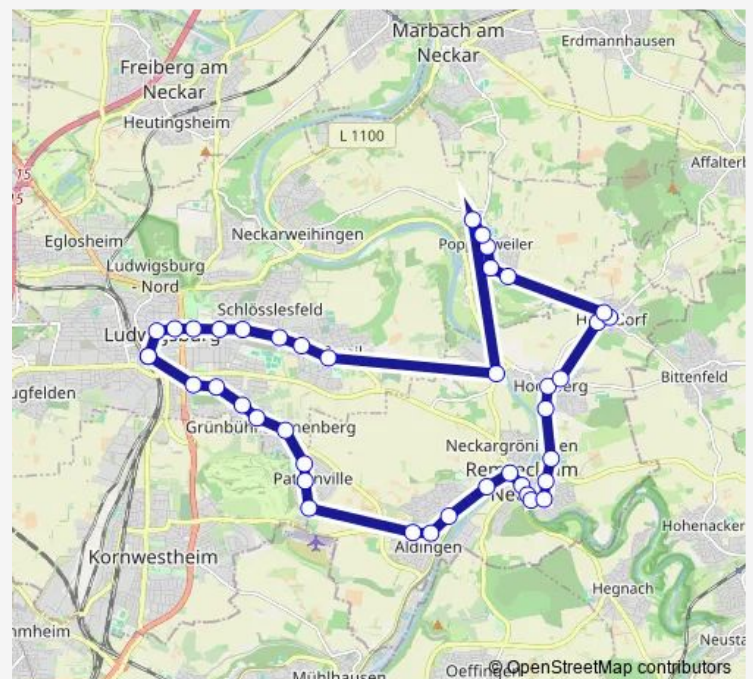

Bus N43

[Go to website](#)

Direction

Ludwigsburg — Ludwigsburg

41 stops

[Open route schedule](#)

Ludwigsburg

Ludwigsburg Tennisplatz

Neckarrems Neckarhalde

Neckarrems Friedhof

Hochberg Lindenstraße

Route schedule

Ludwigsburg — Ludwigsburg

| | |
|-----------|---------------------------|
| Monday | — |
| Tuesday | — |
| Wednesday | — |
| Thursday | — |
| Friday | 25:30-02:30 ⁺¹ |
| Saturday | 03:30-02:30 ⁺¹ |
| Sunday | 03:30-04:30 |

Route info

Direction: Ludwigsburg

Stops: 41

Trip Duration: 0 hour 52 min

■ N43

BusMaps

Hochberg Alexandrinenpl.

Hochberg Rotweg

Hochdorf Hochberger Str.

Hochdorf Wilhelmsplatz

Hochdorf Poppenweiler Str.

Poppenweiler Jahnstr.

Poppenweiler Friedhof

Poppenweiler Zehntscheuer

Poppenweiler Steinheimer Str.

Poppenweiler Burghaldenstr.