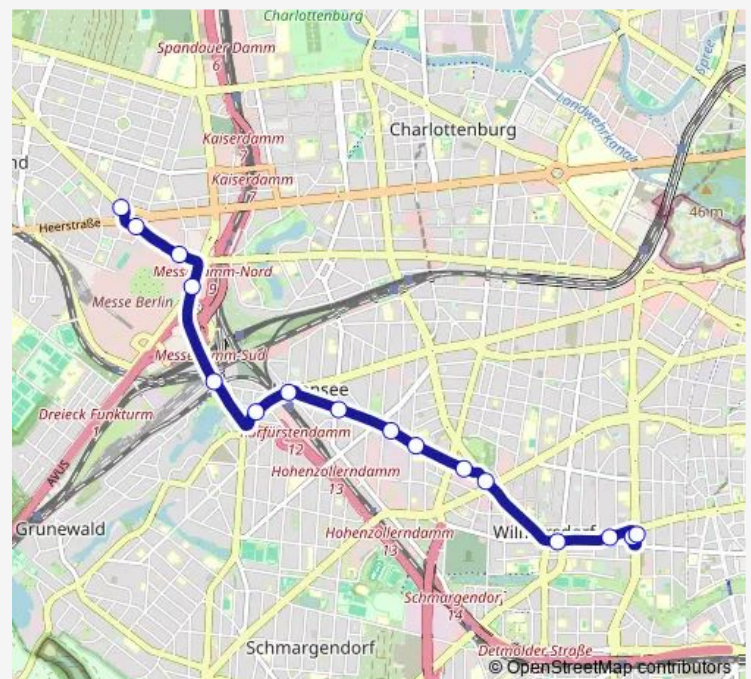

### Route schedule

U Berliner Str. (Berlin) — U Theodor-Heuss-Platz (Berlin)

Monday 03:10-02:39<sup>+1</sup>

Tuesday 03:10-02:39<sup>+1</sup>

Wednesday 03:10-02:39<sup>+1</sup>

Thursday 03:10-02:39<sup>+1</sup>

### Route info

Direction: U Berliner Str. (Berlin)

Stops: 18

Trip Duration: 0 hour 19 min

■ N43

BusMaps

## Direction

U Berliner Str. (Berlin) — Hochmeisterplatz (Berlin)

9 stops

[Open route schedule](#)

U Berliner Str. (Berlin)

U Berliner Str. (Berlin)

Landhausstr. (Berlin)

U Blissestr./Uhlandstr. (Berlin)

## Route info

Direction: U Berliner Str. (Berlin)

Stops: 9

Trip Duration: 0 hour 9 min