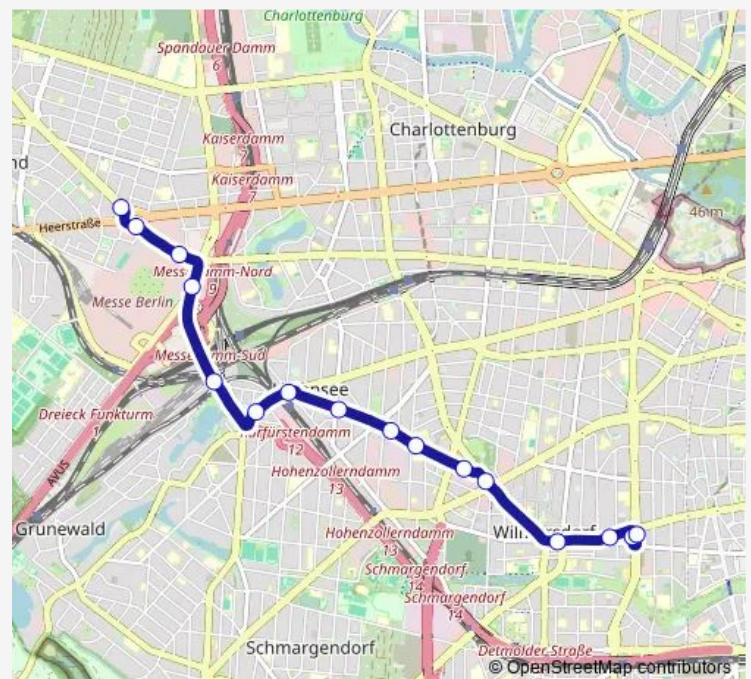

Saturday —

Sunday —

Route info

Direction: U Berliner Str. (Berlin)

Stops: 18

Trip Duration: 0 hour 18 min

■ N43

BusMaps

Direction

U Berliner Str. (Berlin) — U Theodor-Heuss-Platz (Berlin)

18 stops

[Open route schedule](#)

U Berliner Str. (Berlin)

U Berliner Str. (Berlin)

Landhausstr. (Berlin)

U Blissestr./Uhlandstr. (Berlin)

Route info

Direction: U Berliner Str. (Berlin)

Stops: 18

Trip Duration: 0 hour 19 min

Direction

U Berliner Str. (Berlin) — Hochmeisterplatz (Berlin)

9 stops

[Open route schedule](#)

Thursday 03:00-02:30⁺¹

Friday 03:00-02:30⁺¹

Saturday 03:00-02:30⁺¹

Sunday 03:00-02:30⁺¹

Route info

Direction: U Theodor-Heuss-Platz West (Berlin)

Stops: 16

Trip Duration: 0 hour 17 min