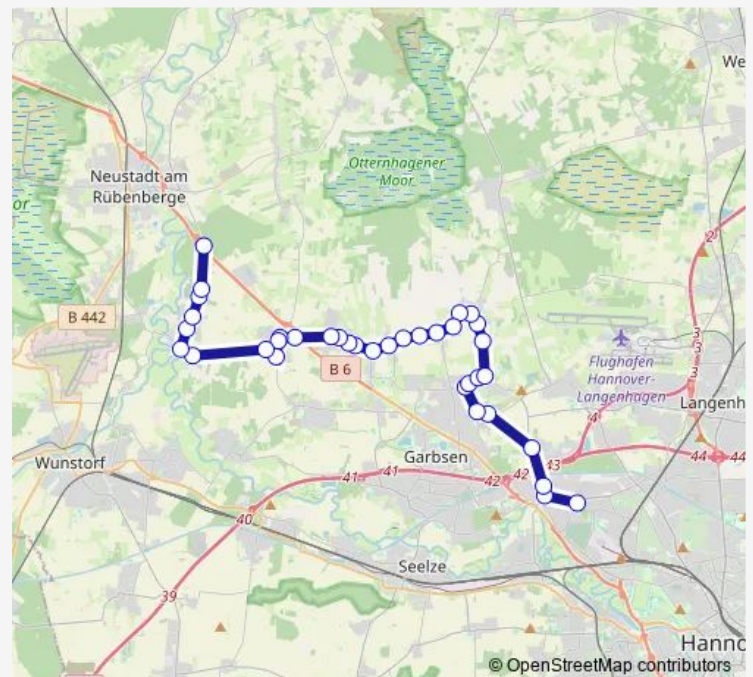

Hannover Hansastraße

Schwarze Heide

Berenbostel Friedhof

Berenbostel Festplatz

Stelingen Zehntweg

Stelingen An der Trift

Stelingen Weidenkamp

Stelingen Leinestraße

Stelingen Zur Sägemühle

Heitlingen Vor den Höfen

Heitlingen In den Bornwiesen

Osterwald OE Stauriede

Osterwald OE Klosterweg

Osterwald OE Asselweg

Osterwald OE Neue Straße

Osterwald OE Am Winkelberge

Osterwald OE Auterweg

Osterwald UE Molkereistraße

Osterwald UE Im Schiereick

Route schedule

Hannover Stöcken — Bordenau Dammkrug

Monday	—
Tuesday	—
Wednesday	—
Thursday	—
Friday	25:36-02:36 ⁺¹
Saturday	03:36-02:36 ⁺¹
Sunday	03:36-04:36

Route info

Direction: Hannover Stöcken

Stops: 36

Trip Duration: 0 hour 40 min

■ N43 — Nachtliner N43

BusMaps

Osterwald UE Annastraße

Osterwald UE Denkmal