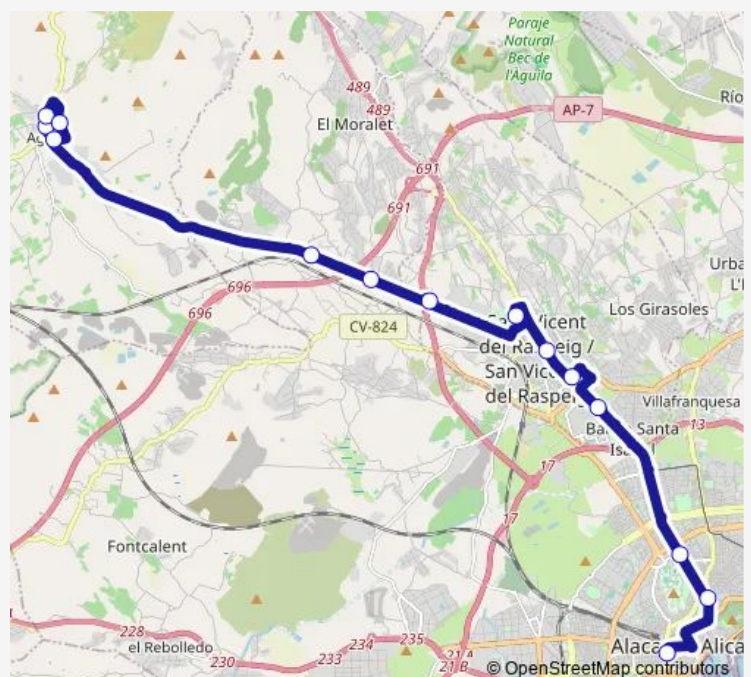

### Direction

Av. Óscar Esplá, 35 — Av. Xixona, 2 front

14 stops

[Open route schedule](#)

Av. Óscar Esplá, 35

Pl. España, 7 (plaza de toros)

C. Novelda, 10

C. Alicante, 83

### Route schedule

Av. Óscar Esplá, 35 — Av. Xixona, 2 front

Monday	14:45
Tuesday	14:45
Wednesday	14:45
Thursday	14:45
Friday	14:45
Saturday	—
Sunday	—

### Route info

Direction: Av. Óscar Esplá, 35

Stops: 14

Trip Duration: 1 hour 15 min

CV-820 km 2,4 des - Cm. Mar Mediterráneo

CV-820 km 1,18 des

CV-820 km 0 des

C. Lillo Juan, 128 front - Hospital Sant Vicent

C. Ancha de Castelar, 51

C. Ciudad Jardín, 2

C. Alicante, 92 (Universitat Alacant)