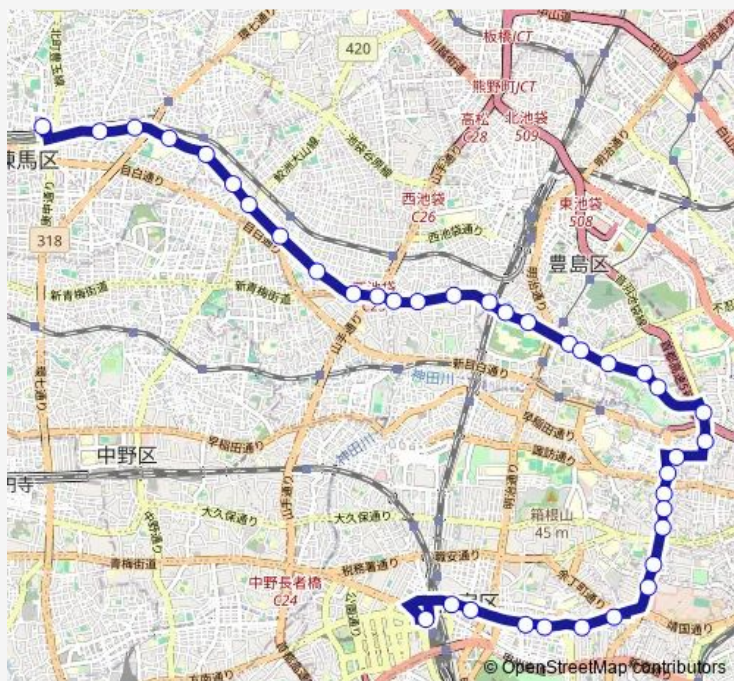

Direction

ホテル椿山荘東京前 — 目白駅前

8 stops

[Open route schedule](#)

ホテル椿山荘東京前

ホテル椿山荘東京前

目白台三丁目

日本女子大前

高田一丁目

鬼子母神前

目白警察署前

目白駅前

Route schedule

ホテル椿山荘東京前 — 目白駅前

Monday 16:15-20:15

Tuesday 16:15-20:15

Wednesday 16:15-20:15

Thursday 16:15-20:15

Friday 16:15-20:15

Saturday 12:15-20:30

Sunday 12:15-20:30

Route info

Direction: ホテル椿山荘東京前

Stops: 8

Trip Duration: 0 hour 10 min

Direction

新宿駅西口 — 練馬駅

37 stops

[Open route schedule](#)

新宿駅西口

歌舞伎町

新宿五丁目