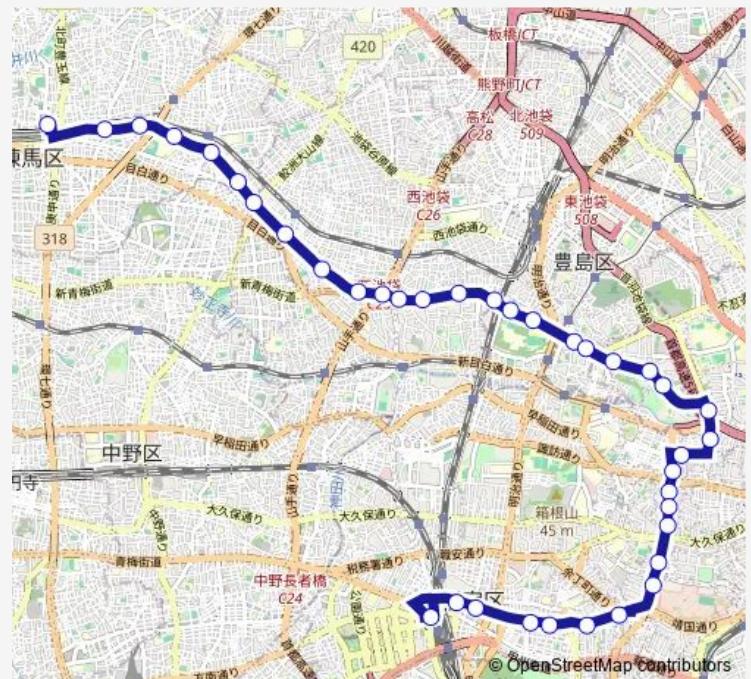

Direction

ホテル椿山荘東京前 — 目白駅前

8 stops

[Open route schedule](#)

ホテル椿山荘東京前

ホテル椿山荘東京前

目白台三丁目

日本女子大前

高田一丁目

鬼子母神前

目白警察署前

目白駅前

Route schedule

ホテル椿山荘東京前 — 目白駅前

Monday 16:15-20:15

Tuesday 16:15-20:15

Wednesday 16:15-20:15

Thursday 16:15-20:15

Friday 16:15-20:15

Saturday 12:15-20:30

Sunday 12:15-20:30

Route info

Direction: ホテル椿山荘東京前

Stops: 8

Trip Duration: 0 hour 8 min

Direction

新宿駅西口 — 練馬駅

37 stops

[Open route schedule](#)

新宿駅西口

歌舞伎町

新宿五丁目