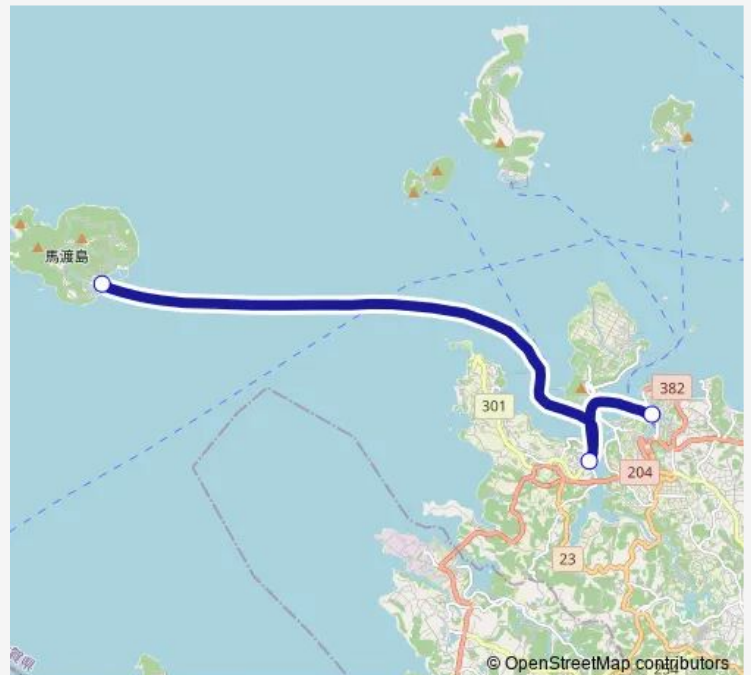

Ferry 馬渡島 ~ 呼子航路 (夏期)

[Go to website](#)

Direction

馬渡島定期船乗り場 — 馬渡島行定期船乗り場

3 stops

[Open route schedule](#)

馬渡島定期船乗り場

名護屋港定期船乗り場

馬渡島行定期船乗り場

Route schedule

馬渡島定期船乗り場 — 馬渡島行定期船乗り場

Monday	07:20-16:00
Tuesday	07:20-16:00
Wednesday	07:20-16:00
Thursday	07:20-16:00
Friday	07:20-16:00
Saturday	07:20-16:00
Sunday	07:20-16:00

Route info

Direction: 馬渡島定期船乗り場

Stops: 3

Trip Duration: 0 hour 40 min

■ 馬渡島 ~ 呼子航路 (夏期)

Direction

馬渡島行定期船乗り場 — 馬渡島定期船乗り場

3 stops

[Open route schedule](#)

馬渡島行定期船乗り場