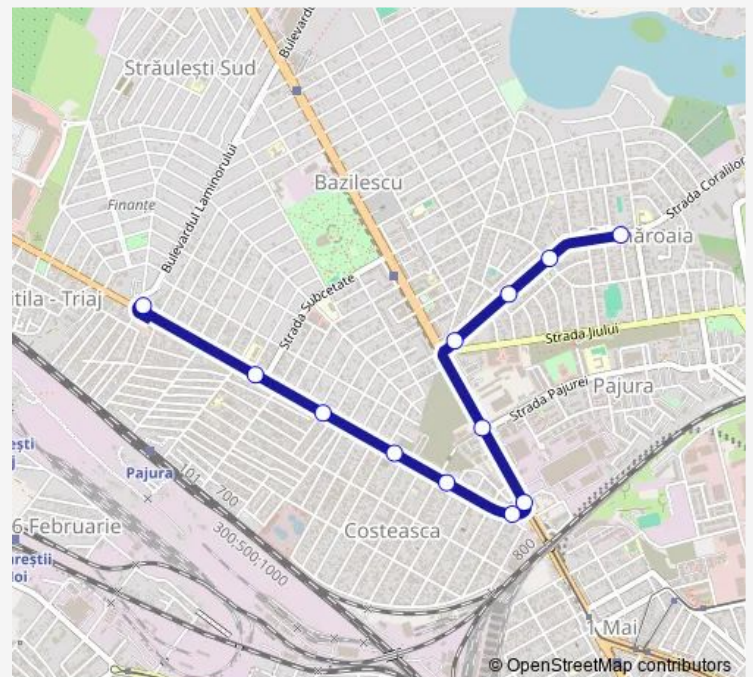

Direction

Cartier Damaroiaia — Mezes

12 stops

[Open route schedule](#)

Cartier Damaroiaia

Izbiceni

Neatarnarii

Bd. Bucurestii Noi

Pajurei

Depoul Bucurestii Noi

Soseaua Chitilei

Navigatiei

Minerva

Crinului

Subcetate

Mezes

Stops: 12

Trip Duration: 0 hour 15 min

Direction

Mezes — Cartier Damaroia

12 stops

[Open route schedule](#)

Mezes

Marmurei

Crinului

Minerva

Navigatiei

Bd. Bucurestii Noi

Depoul Bucurestii Noi

Pajurei

Bd. Gloriei

Neatarnarii