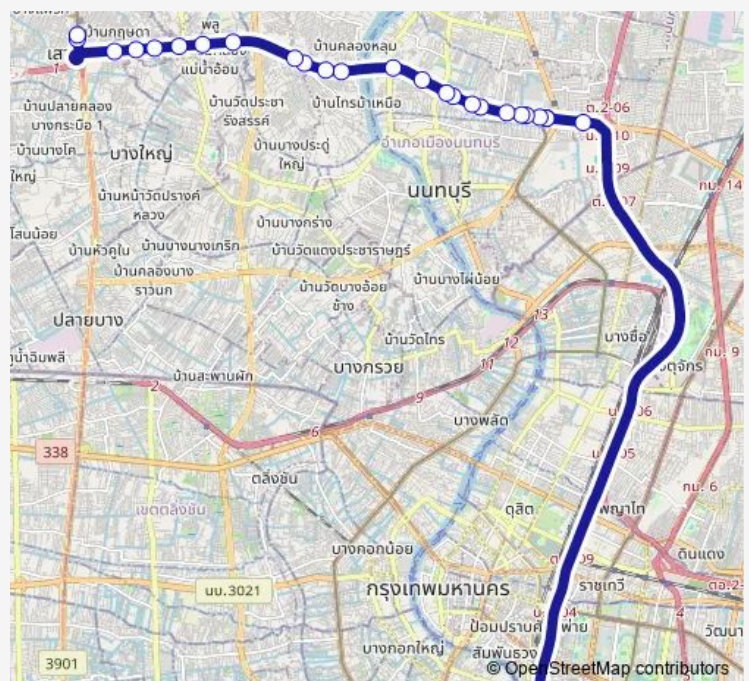

ก่อนแยกท่าอิฐ-ไทรมา้;Before Tha It-Sai Ma Intersection

### Route schedule

จุดขึ้นลง;visual stop — จุดขึ้นลง;visual stop

Monday 00:00

Tuesday 00:00

Wednesday 00:00

Thursday 00:00

Friday 00:00

Saturday —

### Route info

Direction: จุดขึ้นลง;visual stop

Stops: 27

Trip Duration: 0 hour 52 min

ต.136 — สีลม - บางใหญ่ (ทางด่วน);Silom - Bang Yai (Highway)

วัดบางรักใหญ่; Wat Bangrak Yai

หมู่บ้านราชพฤกษ์วิลล่า; Ratchapruek Village