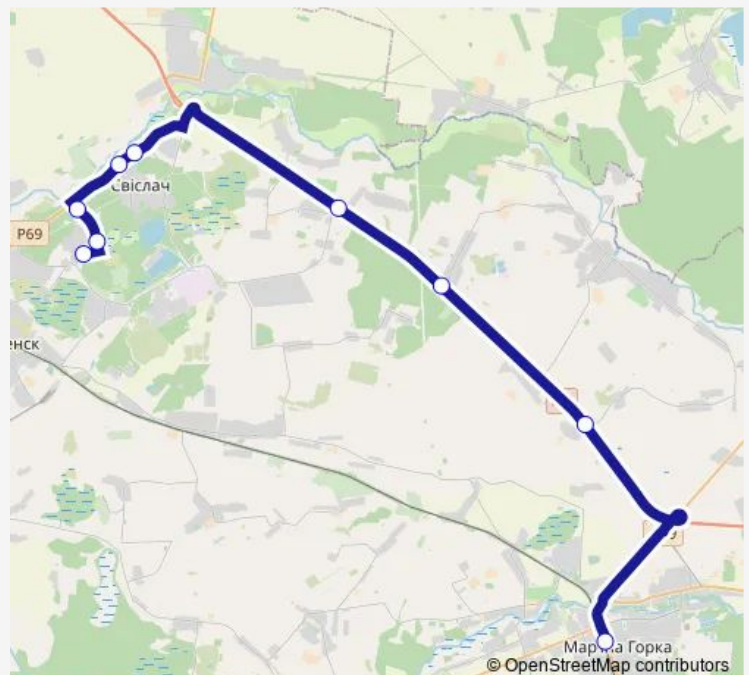

Bus 224э (Марына Горка - Дружный)[Go to website](#)**Direction**

Аўтастанцыя Мар'іна Горка — Дружны

9 stops

[Open route schedule](#)

Аўтастанцыя Мар'іна Горка

Крупка

Падбярэжжа

Вясёлае

Tuesday 06:05-18:05

Wednesday 06:05-18:05

Thursday 06:05-18:05

Friday 06:05-18:05

Saturday 06:05-18:05

Sunday 06:05-18:05

Route info

Direction: Аўтастанцыя Мар'іна Горка

Stops: 9

Trip Duration: 0 hour 41 min

■ 224э (Марына Горка - Дружный)

Direction

Дружны — Аўтастанцыя Мар'іна Горка

9 stops

[Open route schedule](#)

Дружны

Route schedule

Дружны — Аўтастанцыя Мар'іна Горка

Monday 06:50-18:55

Tuesday 06:50-18:55

Wednesday 06:50-18:55

Thursday 06:50-18:55

Friday 06:50-18:55

Saturday 06:50-18:55