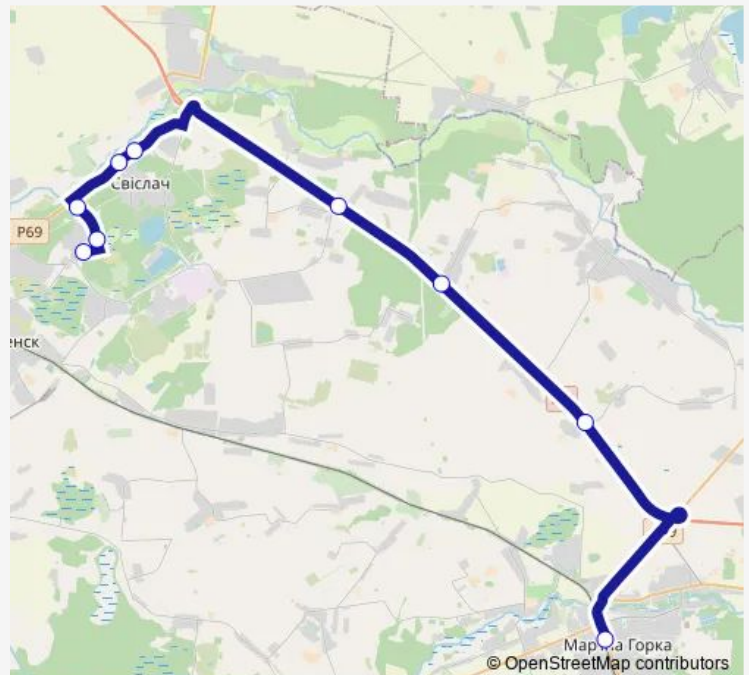

**Bus 224э (Марына Горка - Дружный)**[Go to website](#)**Direction**

Аўтастанцыя Мар'іна Горка — Дружны

9 stops

[Open route schedule](#)

Аўтастанцыя Мар'іна Горка

Крупка

Падбярэжжа

Вясёлае

Tuesday 06:05-18:05

Wednesday 06:05-18:05

Thursday 06:05-18:05

Friday 06:05-18:05

Saturday 06:05-18:05

Sunday 06:05-18:05

**Route info**

Direction: Аўтастанцыя Мар'іна Горка

Stops: 9

Trip Duration: 0 hour 41 min

■ 224э (Марына Горка - Дружный)

## Direction

Дружны — Аўтастанцыя Мар'іна Горка

9 stops

[Open route schedule](#)

Дружны

Школа

Паліклініка

Цэнтр (Свіслач)