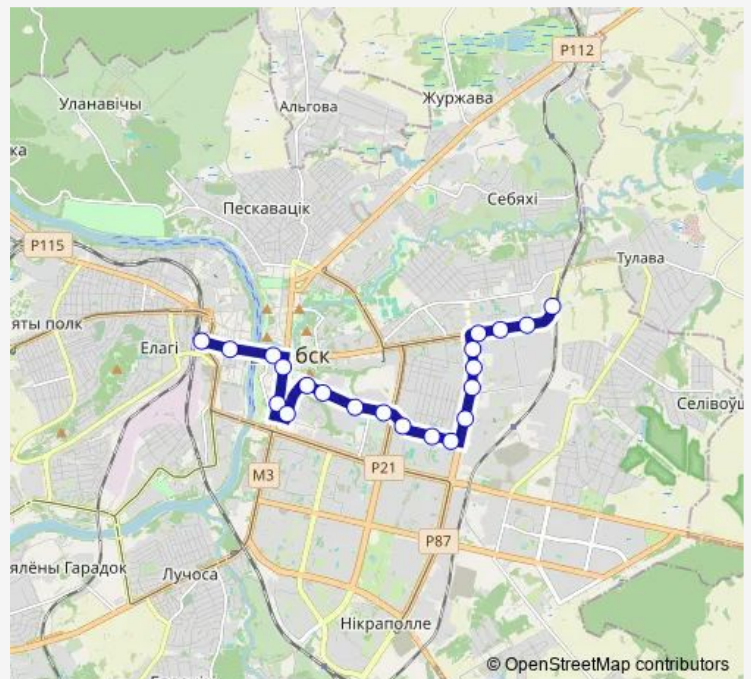

Школьная

Студенческая

Улица Терешковой

Индустриально-педагогический колледж

Троллейбусная

Улица Степаненко

Поликлиника №1

Белвитунифарм

Предприятие Эвистор

Завод Визас

микрорайон Фрунзе (высадка)

Route schedule

Железнодорожный вокзал — микрорайон Фрунзе (высадка)

| | |
|-----------|---------------------------|
| Monday | 05:46-23:54 |
| Tuesday | 05:46-23:54 |
| Wednesday | 05:46-23:54 |
| Thursday | 05:46-23:54 |
| Friday | 05:46-23:54 |
| Saturday | 05:46-00:16 ⁺¹ |
| Sunday | 05:46-00:16 ⁺¹ |

Route info

Direction: Железнодорожный вокзал

Stops: 21

Trip Duration: 0 hour 38 min

Direction

Микрорайон Фрунзе — Железнодорожный вокзал

21 stops

[Open route schedule](#)