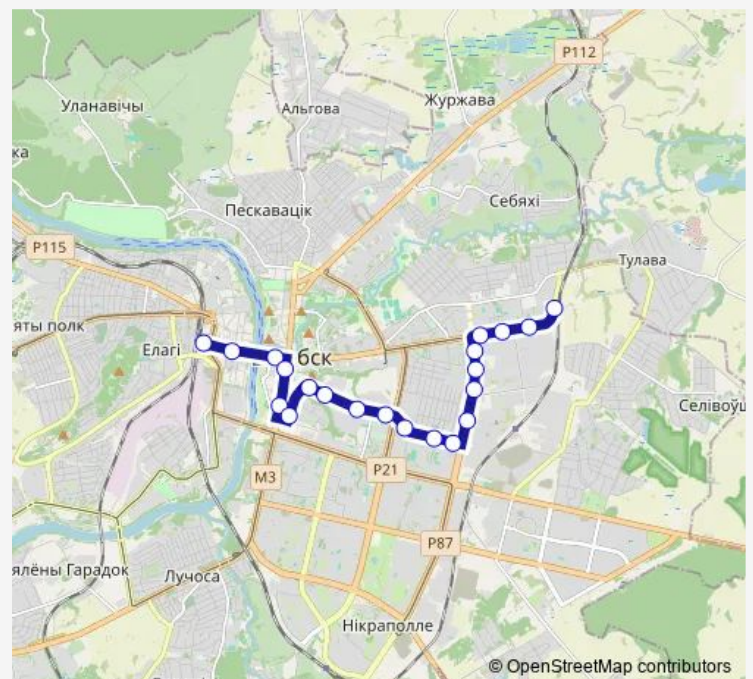

### Route schedule

Железнодорожный вокзал — микрорайон Фрунзе (высадка)

Monday 05:46-23:54

Tuesday 05:46-23:54

Wednesday 05:46-23:54

Thursday 05:46-23:54

Friday 05:46-23:54

Saturday 05:46-00:16<sup>+1</sup>

### Route info

Direction: Железнодорожный вокзал

Stops: 21

Trip Duration: 0 hour 38 min