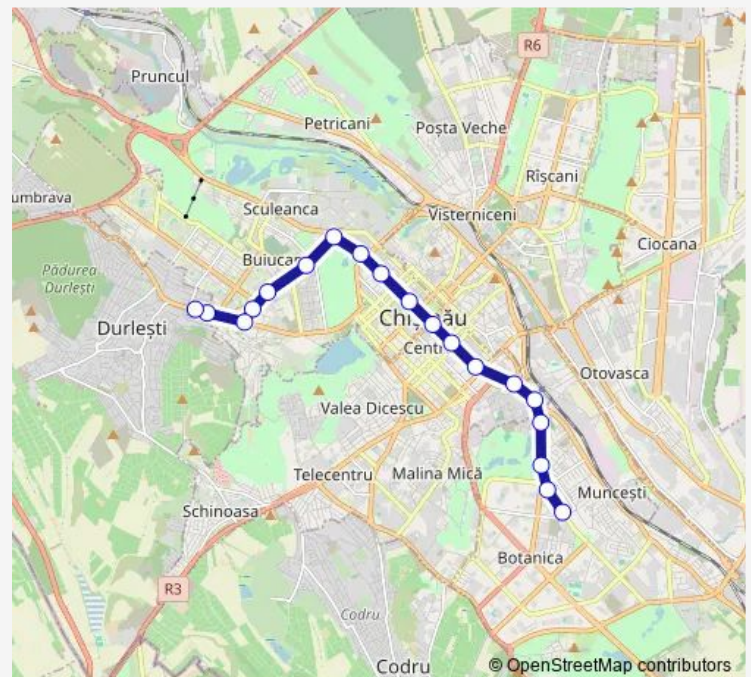

Trolleybus 1 or. Durlėti - str. Sarmizegetusa

[Go to website](#)

Direction

str. Nicolae Zelinski — Uzina Mecanică Experimentală

19 stops

[Open route schedule](#)

str. Nicolae Zelinski

str. Minsk

Saturday 05:56-21:26

Sunday 05:56-21:26

Route info

Direction: str. Nicolae Zelinski

Stops: 19

Trip Duration: 0 hour 49 min

■ 1 — or. Durlėti - str. Sarmizegetusa

Direction

Uzina chimică — str. Zelinski

21 stops

[Open route schedule](#)

Uzina chimică

Uzina Experimentală

Clinica Veterinară Republicană

Vasile Lupu

str. Constituiei