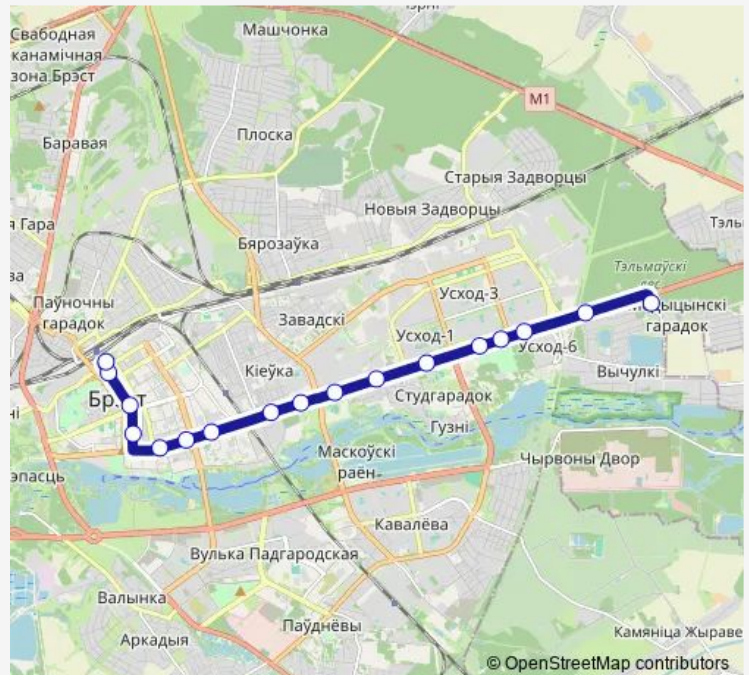

### Direction

Автовокзал — Областная больница (высадка)

16 stops

[Open route schedule](#)

Автовокзал

вуліца Камсамольская

Маякоўскага

Спартшкола

### Route schedule

Автовокзал — Областная больница (высадка)

Monday	05:49-00:01 <sup>+1</sup>
Tuesday	05:49-00:01 <sup>+1</sup>
Wednesday	05:49-00:01 <sup>+1</sup>
Thursday	05:49-00:01 <sup>+1</sup>
Friday	05:49-00:01 <sup>+1</sup>
Saturday	05:49-23:49
Sunday	05:49-23:49

### Route info

Direction: Автовокзал

Stops: 16

Trip Duration: 0 hour 43 min

## Direction

Абласная бальніца — Автовокзал

17 stops

[Open route schedule](#)

Абласная бальніца

Сто

Восточный микрорайон

Детский городок