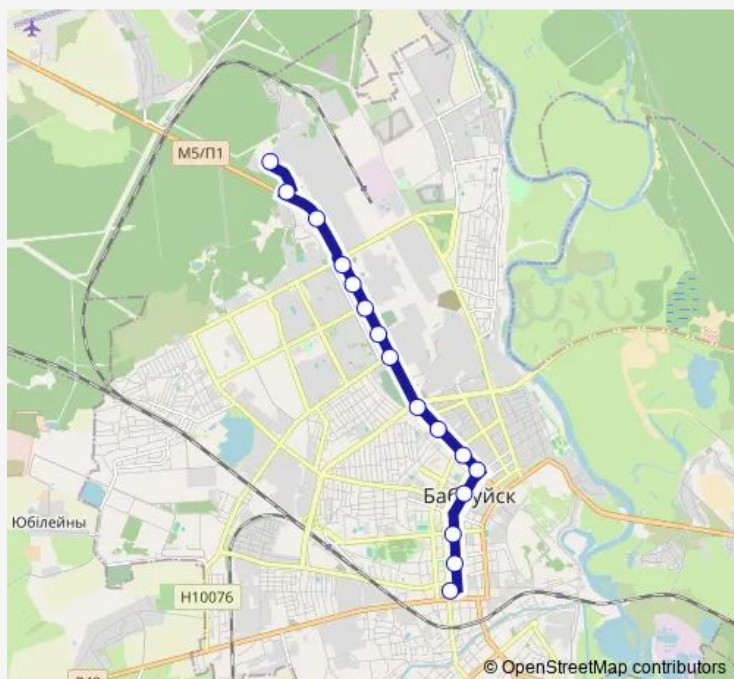

### Route schedule

Рынок Еловики — улица Дзержинского

Monday 04:52-00:54<sup>+1</sup>

Tuesday 04:52-00:54<sup>+1</sup>

Wednesday 04:52-00:54<sup>+1</sup>

Thursday 04:52-00:54<sup>+1</sup>

Friday 04:52-00:54<sup>+1</sup>

### Route info

Direction: Рынок Еловики

Stops: 16

Trip Duration: 0 hour 36 min

## Direction

улица Дзержинского — Рынок Еловики

18 stops

[Open route schedule](#)

улица Дзержинского

площадь Победы

гостиница Бобруйск

площадь Ленина