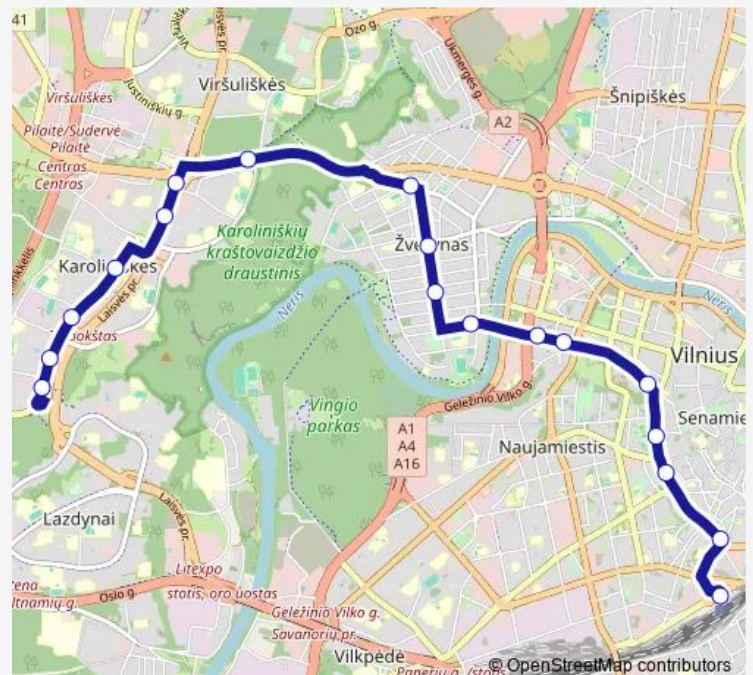

### Route schedule

Stotis — Pasakų parkas

Monday 05:48-22:50

Tuesday 05:48-22:50

Wednesday 05:48-22:50

Thursday 05:48-22:50

Friday 05:48-22:50

Saturday 05:50-23:22

### Route info

Direction: Stotis

Stops: 18

Trip Duration: 0 hour 35 min

1 — Karoliniškės–Žvėrynas–Stotis