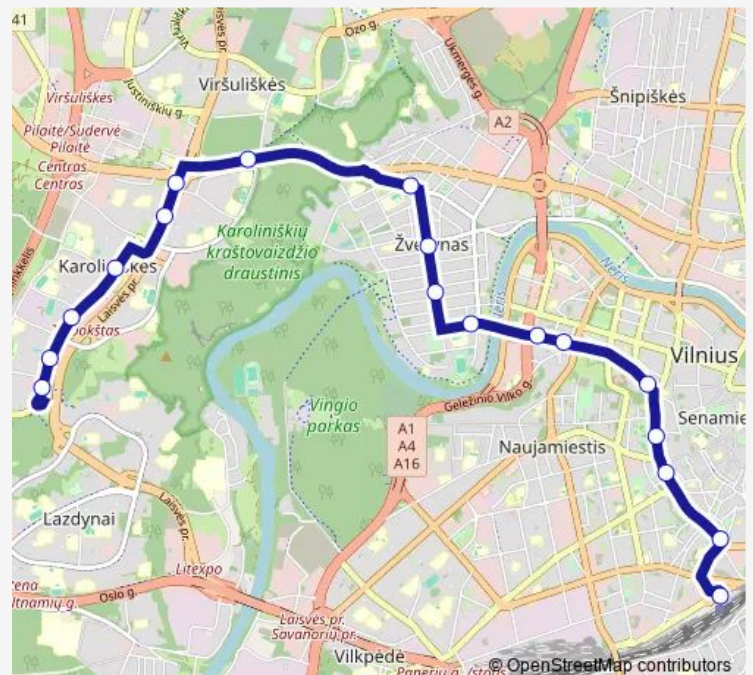

Route schedule

Stotis — Pasakų parkas

Monday 05:48-22:50

Tuesday 05:48-22:50

Wednesday 05:48-22:50

Thursday 05:48-22:50

Friday 05:48-22:50

Saturday 05:50-23:22

Sunday 05:56-23:22

Route info

Direction: Stotis

Stops: 18

Trip Duration: 0 hour 35 min

1 — Karoliniškės–Žvėrynas–Stotis

Direction

Pasakų parkas — Stotis

18 stops

[Open route schedule](#)

Pasakų parkas

Atminties st.

Ugniagesių st.

Karoliniškių poliklinika

Laisvės prospektas

Teodoro Narbuto st.