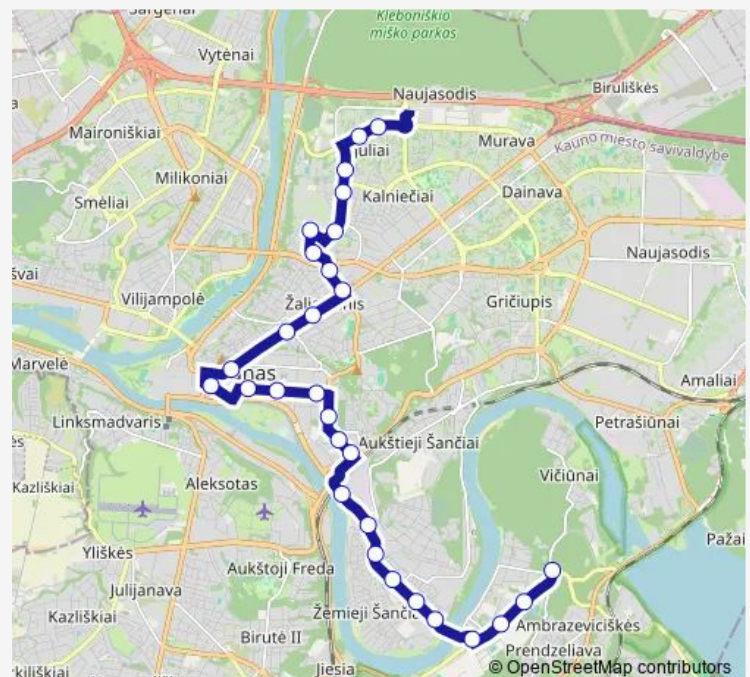

Žemaičių g.

E. Ožeškienės g.

L. Sapiegos g.

Studentų skveras

Gedimino g.

Kęstučio g.

Griunvaldo g.

Autobusų stotis

Geležinkelio stotis

### Route schedule

Islandijos pl. — Birutės g.

Monday 05:01-22:12

Tuesday 05:01-22:12

Wednesday 05:01-22:12

Thursday 05:01-22:12

Friday 05:01-22:12

Saturday 05:55-22:12

### Route info

Direction: Islandijos pl.

Stops: 32

Trip Duration: 0 hour 46 min

1 — Islandijos pl. - Vaidoto g.

Kaunakiemio g.

Geležinkelio tiltas

Geležinkelio g.