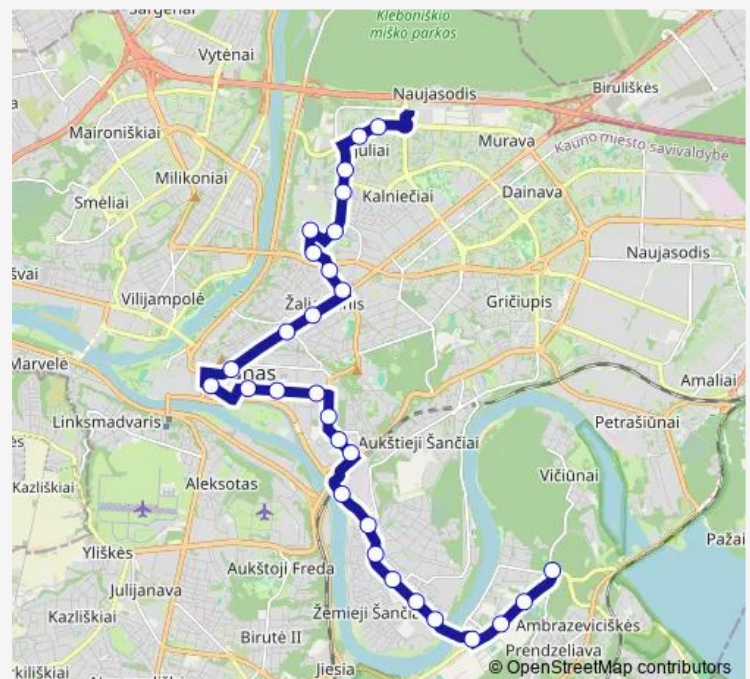

Thursday 05:01-22:12

Friday 05:01-22:12

Saturday 05:55-22:12

Sunday 05:55-22:12

Route info

Direction: Islandijos pl.

Stops: 32

Trip Duration: 0 hour 52 min

1 — Islandijos pl. - Vaidoto g.

Kaunakiemio g.

Geležinkelio tiltas

Geležinkelio g.

Šančių poliklinika

Švč. Jėzaus Širdies bažnyčia

Gudų g.

Šančių kapinės

Tilto g.

Smėlio g.

KTU inžinerijos licėjus

Birutės g.

Direction

Islandijos pl. — Vaidoto g.

32 stops

[Open route schedule](#)

Friday 05:20-23:02

Saturday 06:06-23:01

Sunday 06:06-23:01

Route info

Direction: Vaidoto g.

Stops: 29

Trip Duration: 0 hour 49 min

Žeimenos g.