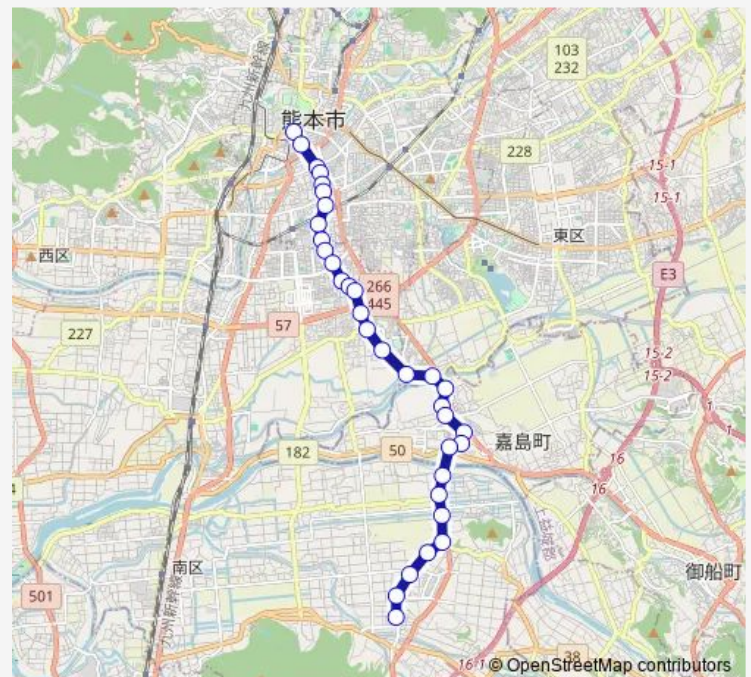

中の瀬・西

鯨入口

熊本回生会病院前

Route schedule

桜町バスターミナル — 城南

Monday 09:30-22:10

Tuesday 09:30-22:10

Wednesday 09:30-22:10

Thursday 09:30-22:10

Friday 09:30-22:10

Saturday 10:50-22:10

Sunday 07:45-20:30

Route info

Direction: 桜町バスターミナル

Stops: 33

Trip Duration: 0 hour 45 min

■ M6-1 : 桜町バスターミナル→田迎→イオン→城南

鯨

下上島

イオンモール熊本

高田 (上益城)

千町

千原入口

火の君マルシェ