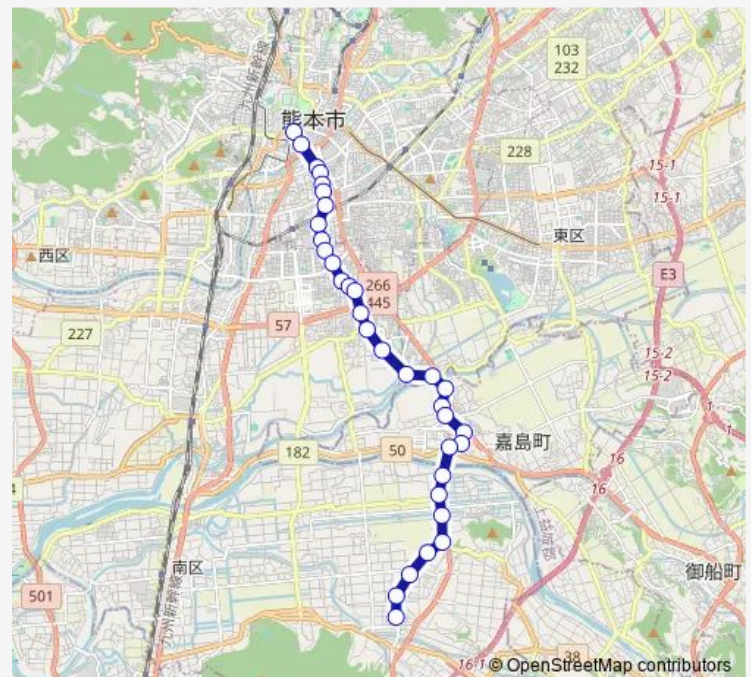

熊本回生会病院前

### Route schedule

桜町バスターミナル — 城南

Monday 07:35-22:10

Tuesday 07:35-22:10

Wednesday 07:35-22:10

Thursday 07:35-22:10

Friday 07:35-22:10

Saturday 10:50-22:10

### Route info

Direction: 桜町バスターミナル

Stops: 33

Trip Duration: 0 hour 40 min

M6-1 : 桜町バスターミナル→田迎→イオン→城南

鯨

下上島

イオンモール熊本