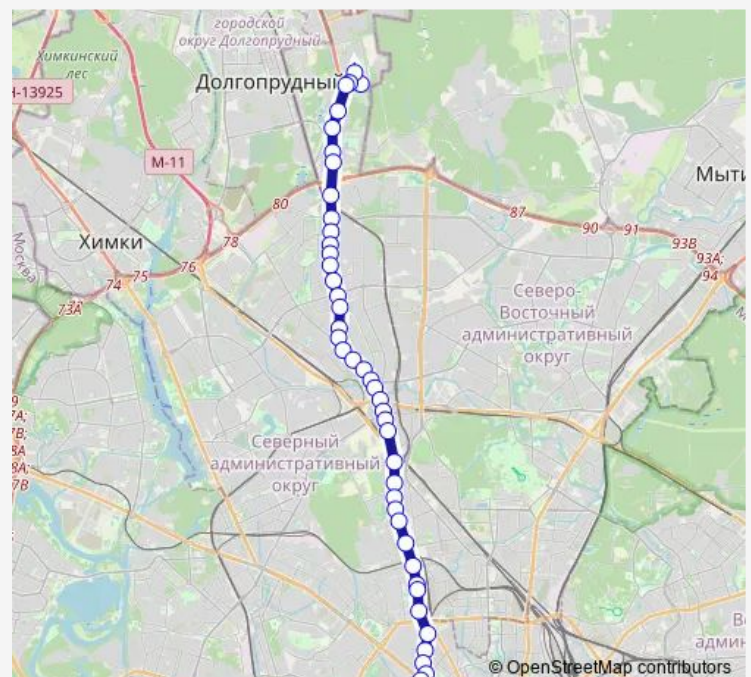

### Route schedule

Белорусский вокзал — Северный - 4-й микрорайон

Monday 06:01-00:05<sup>+1</sup>

Tuesday 06:01-00:05<sup>+1</sup>

Wednesday 06:01-00:05<sup>+1</sup>

Thursday 06:01-00:05<sup>+1</sup>

Friday 06:01-00:05<sup>+1</sup>

### Route info

Direction: Беларусский вокзал

Stops: 40

Trip Duration: 0 hour 58 min

■ т78 — Северный - 4-й микрорайон

Парк Святослава Фёдорова

Метро «Селигерская»

Селигерская улица