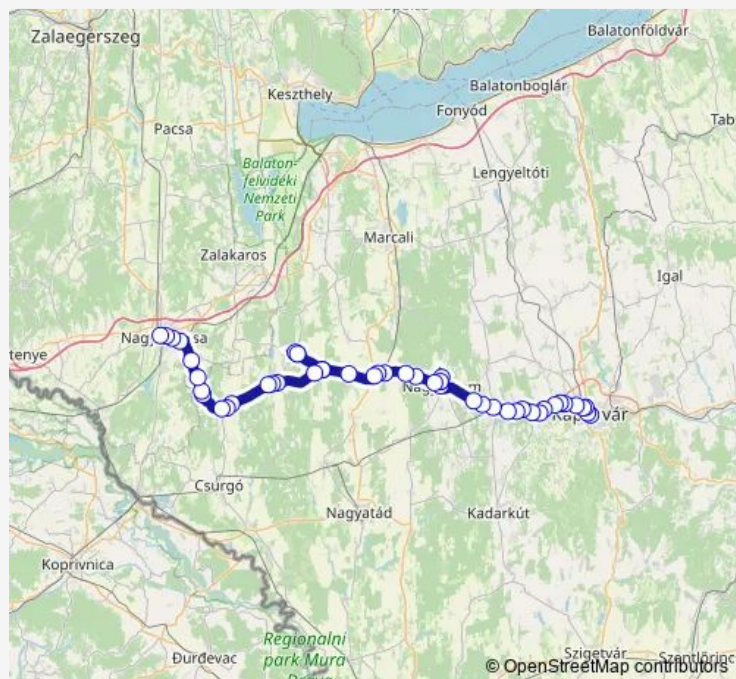

Inke, autóbusz-váróterem

Inke, Temető

Vése, Temető

Vése, Varáslói elágazás [7]

Nemesdéd, községháza

Nemesdéd, autóbusz-forduló

Varásló, autóbusz-váróterem

Nemesdéd, autóbusz-forduló

### Route schedule

Nagykanizsa, autóbusz-állomás — Kaposvár, autóbusz-állomás

Monday 05:10-06:35

Tuesday 05:10-06:35

Wednesday 05:10-06:35

Thursday 05:10-06:35

Friday 05:10-06:35

Saturday 05:10-07:02

### Route info

Direction: Nagykanizsa, autóbusz-állomás

Stops: 53

Trip Duration: 2 hour 34 min

5972 — Kaposvár - Böhönye - Iharosberény - Nagykanizsa

Nemesdéd, községháza

Vése, Varáslói elágazás [7]

Böhönye, Terebezdpuszta