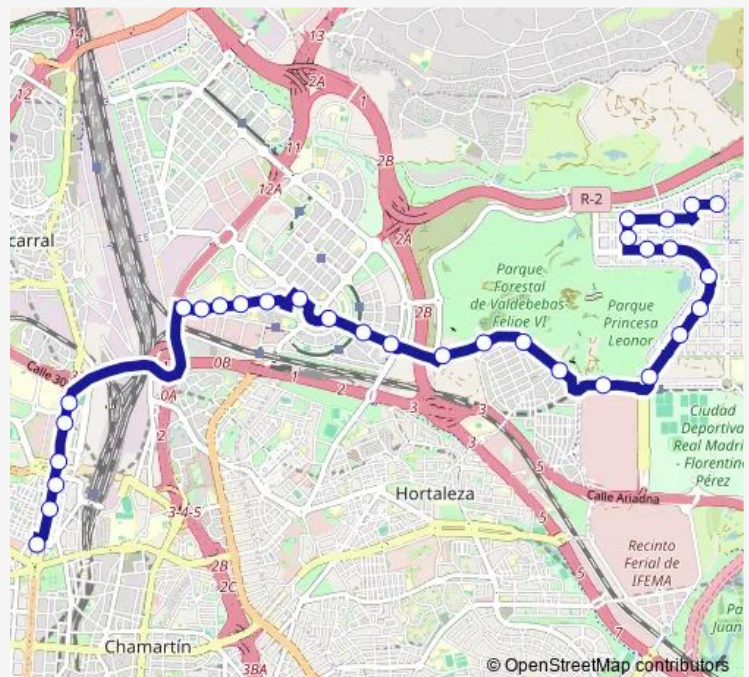

Metro Virgen Del Cortijo

Avenida De Manoteras - Fuente De La Mora

Route schedule

Valdebebas — Plaza Castilla

Monday	06:00-23:10
Tuesday	06:00-23:10
Wednesday	06:00-23:10
Thursday	06:00-23:10
Friday	06:00-23:10
Saturday	06:00-23:10
Sunday	07:00-23:10

Route info

Direction: Valdebebas

Stops: 41

Trip Duration: 0 hour 45 min

174 — Plaza de Castilla - Valdebebas

Virgen Del Cortijo

Avenida De Manoteras

Avenida De Manoteras - Oña

Samaranch - Josefina Aldecoa

Route schedule

Plaza Castilla — Valdebebas

Monday 06:00-23:45

Tuesday 06:00-23:45

Wednesday 06:00-23:45

Thursday 06:00-23:45

Friday 06:00-23:45

Saturday 06:00-23:45

Sunday 07:30-23:45

Route info

Direction: Plaza Castilla

Stops: 31

Trip Duration: 0 hour 36 min

Samaranch - Fina De Calderón

Gutiérrez Mellado - Secundino Zuazo