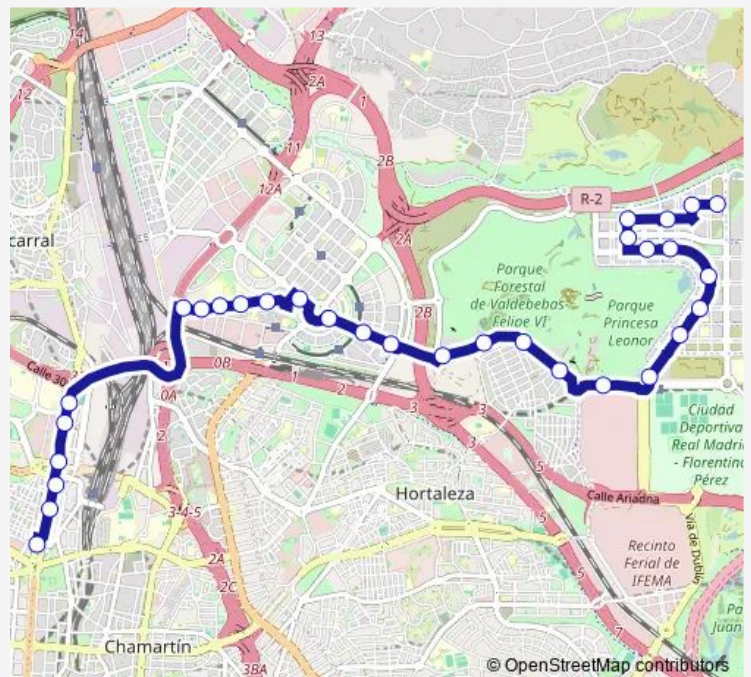

Metro Virgen Del Cortijo

Avenida De Manoteras - Fuente De La Mora

Route schedule

Valdebebas — Plaza Castilla

Monday	06:00-23:10
Tuesday	06:00-23:10
Wednesday	06:00-23:10
Thursday	06:00-23:10
Friday	06:00-23:10
Saturday	06:00-23:10
Sunday	07:00-23:10

Route info

Direction: Valdebebas

Stops: 41

Trip Duration: 0 hour 54 min

174 — Plaza de Castilla - Valdebebas

Virgen Del Cortijo

Avenida De Manoteras

Avenida De Manoteras - Oña

Samaranch - Josefina Aldecoa

Route schedule

Plaza Castilla — Valdebebas

Monday 06:00-23:45

Tuesday 06:00-23:45

Wednesday 06:00-23:45

Thursday 06:00-23:45

Friday 06:00-23:45

Saturday 06:00-23:45

Sunday 07:30-23:45

Route info

Direction: Plaza Castilla

Stops: 31

Trip Duration: 0 hour 38 min

Samaranch - Fina De Calderón

Gutiérrez Mellado - Secundino Zuazo