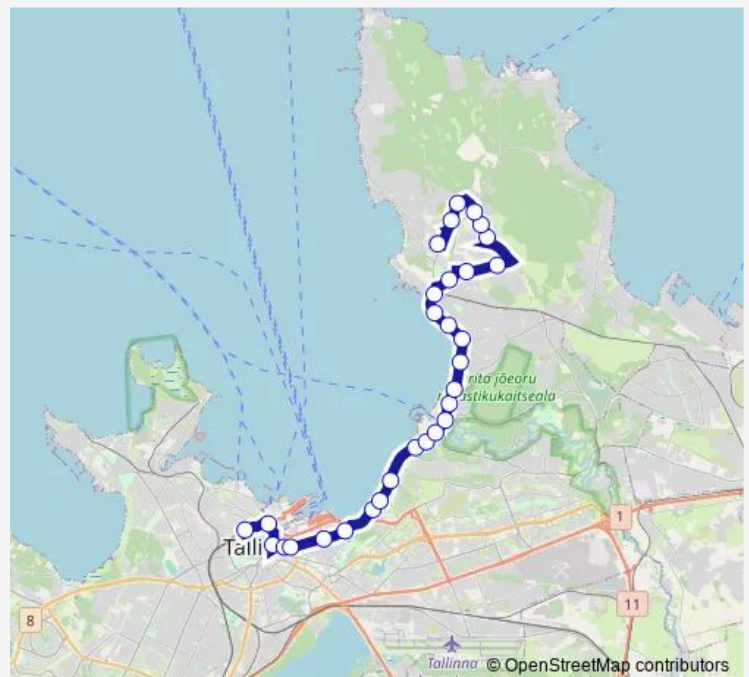

Aia tee

Tuule tee

Merivälja

Route schedule

Balti jaam 6 (train station) — Viimsi keskus 1

Monday 06:30-22:40

Tuesday 06:30-22:40

Wednesday 06:30-22:40

Thursday 06:30-22:40

Friday 06:30-22:40

Saturday 06:50-20:25

Sunday 06:50-20:25

Route info

Direction: Balti jaam 6 (train station)

Stops: 30

Trip Duration: 0 hour 42 min

Karulaugu

Viimsi keskus 1

Direction

Viimsi keskus 2 — Balti jaam (train station)

29 stops

[Open route schedule](#)

Viimsi keskus 2

Karulaugu

Route info

Direction: Viimsi keskus 2

Stops: 29

Trip Duration: 0 hour 39 min

Hobujaama

Mere puiestee

Linnahall

Balti jaam (train station)