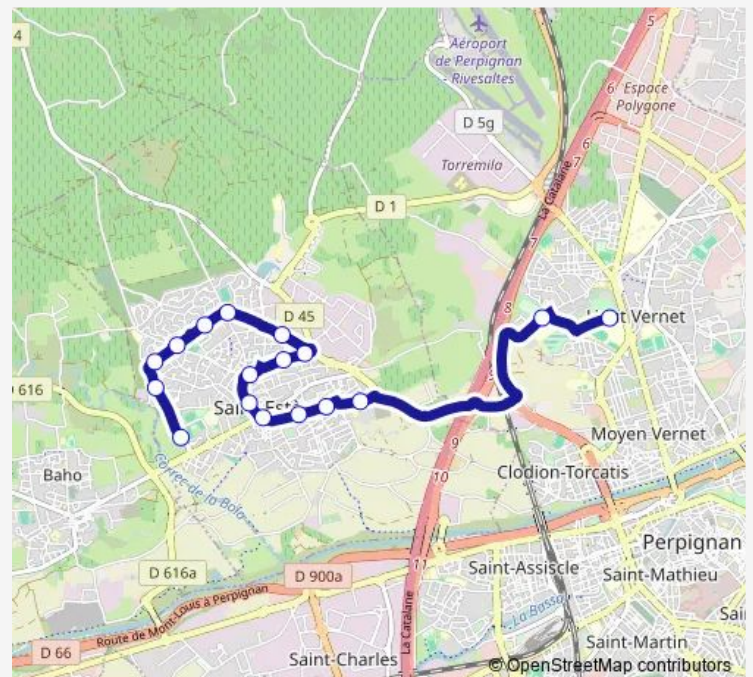

Direction

Lycée Maillol - Arrêt Scolaire 1 — Aloès

17 stops

[Open route schedule](#)

Lycée Maillol - Arrêt Scolaire 1

Lycée Saint-Louis DE Gonzague

Droits de l'Homme

St-Mamet

Cimetière

Mairie - St-Estève

Mas del Rey

Château d'Eau

Pierre Droite

Mirande

Sardane

Baixas

Tuesday —

Wednesday 12:05

Thursday —

Friday —

Saturday —

Sunday —

Route info

Direction: Lycée Maillol - Arrêt Scolaire 1

Stops: 17

Trip Duration: 0 hour 30 min

Direction

undefined — undefined

0 stops

[Open route schedule](#)**Route schedule**

undefined — undefined

Monday	—
Tuesday	—
Wednesday	07:10
Thursday	—
Friday	—
Saturday	—
Sunday	—