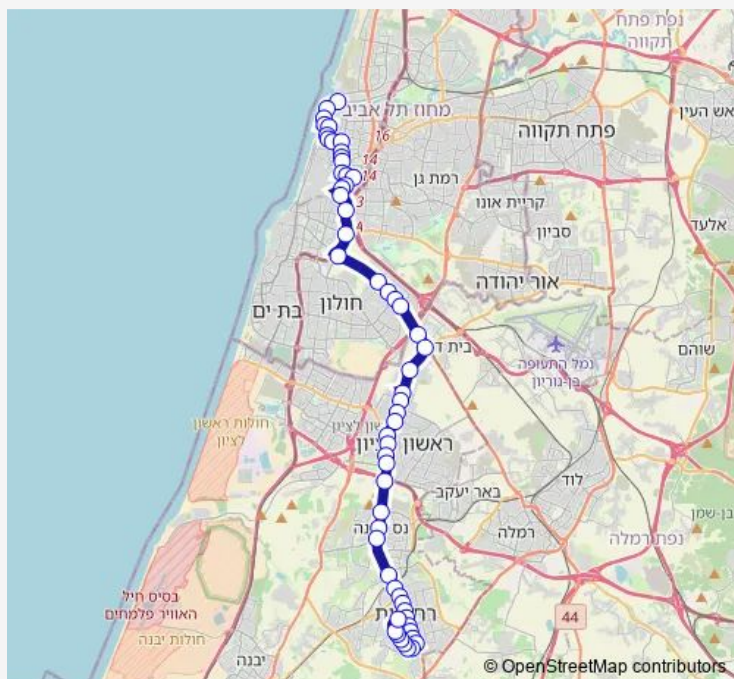

ת. רכבת ההגנה/החרש

בית ספר הולץ/חיל השריון

צומת חולון

Route schedule

מסוף רדינג/רציפים — ת. מרכזית רחובות/רציפים

Monday —

Tuesday —

Wednesday —

Thursday —

Friday

01:00-02:30

Saturday —

Sunday

01:00-02:30

Route info

Direction: מסוף רדינג/רציפים

Stops: 57

Trip Duration: 1 hour 18 min

174 — מסוף רדינג/רציפים-תל אביב יפו-< >ת. מרכזית רחובות/רציפים-רחובות-18

BusMaps

דרך השבעה/המכתש למזרח

דרך השבעה/הרצל

דרך השבעה/המלאכה למזרח

דרך השבעה/קפלן