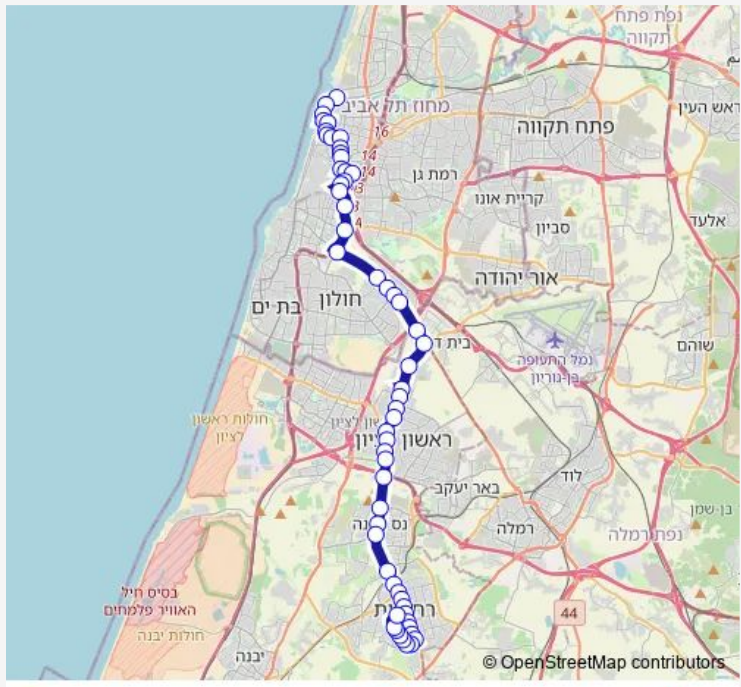

מסוף רדינג/רציפים-תל אביב יפו-< >ת. מרכזית 174 Bus
רחובות/רציפים-רחובות-18

Go to website

Direction
מסוף רדינג/רציפים — ת. מרכזית רחובות/רציפים
57 stops
[Open route schedule](#)

- מסוף רדינג/רציפים
- הירקון/שער ציון
- הירקון/שד' נורדאו
- לבוטינסקי/בן יהודה
- דיזנגוף/לבוטינסקי
- דיזנגוף/יודפת
- שד' בן גוריון/דיזנגוף
- מנהלי הנדסה ובת'ש/שד' בן גוריון
- עיריית תל אביב - יפו/אבן גבירול
- כיכר רבין/אבן גבירול
- אבן גבירול/השופטים
- לונדון מיניסטור/אבן גבירול
- יהודה הלוי/מרמורק
- החשמונאים/קרליבך
- דרך מנחם בגין/החשמונאים
- A ת.רק'ל קרליבך/דרך מנחם בגין
- דרך מנחם בגין/נחמני
- הרכבת/סלומון
- ת. רכבת ההגנה/החרש
- בית ספר הולץ/חיל השריון
- צומת חולון

Route schedule
מסוף רדינג/רציפים — ת. מרכזית רחובות/רציפים

Monday	—
Tuesday	—
Wednesday	—
Thursday	—
Friday	01:00-02:30
Saturday	—
Sunday	01:00-02:30

Route info
Direction: מסוף רדינג/רציפים
Stops: 57
Trip Duration: 1 hour 18 min

174 — מסוף רדינג/רציפים-תל אביב יפו-< >ת. מרכזית רחובות/רציפים-רחובות-18 BusMaps

דרך השבעה/המכתש למזרח

דרך השבעה/הרצל

דרך השבעה/המלאכה למזרח

דרך השבעה/קפלן

כביש 44/תחנה מטאורולוגית

צומת בית דגן

דרך המכבים/מכון וולקאני