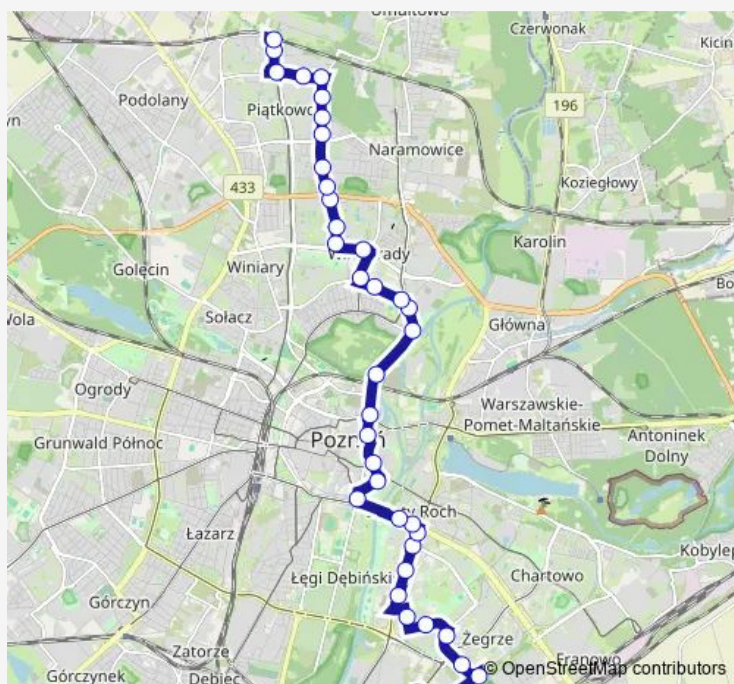

### Route schedule

Unii Lubelskiej — Rondo Rataje

Monday

—

Tuesday

—

Wednesday

—

Thursday

—

Friday

—

Saturday

22:47

Sunday

22:47

### Route info

Direction: Unii Lubelskiej

Stops: 13

Trip Duration: 0 hour 15 min

## Direction

Unii Lubelskiej — Os. Sobieskiego

39 stops

[Open route schedule](#)

Unii Lubelskiej

Falista

Obodrzycka

Sarbinowska