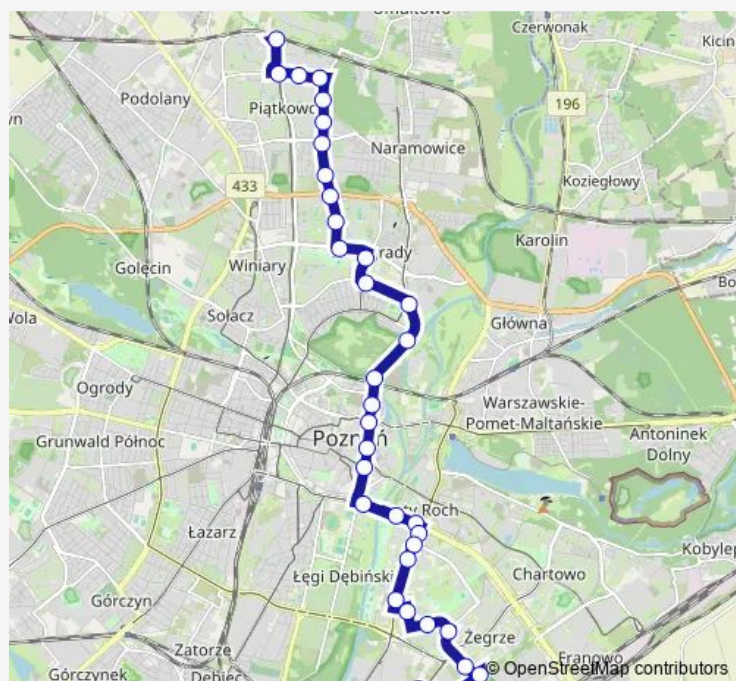

22:47

Sunday

22:47

Route info

Direction: Unii Lubelskiej

Stops: 13

Trip Duration: 0 hour 15 min

Direction

Os. Sobieskiego — Małe Garbary

18 stops

[Open route schedule](#)

Os. Sobieskiego

Szymanowskiego

Opieńskiego

Os. Batorego

Os. Batorego Pływalnia

Wilczak

Winogrody

Garbary Pkm

Grochowe Łąki

Małe Garbary

Route schedule

Os. Sobieskiego — Małe Garbary

Monday 22:50-23:21