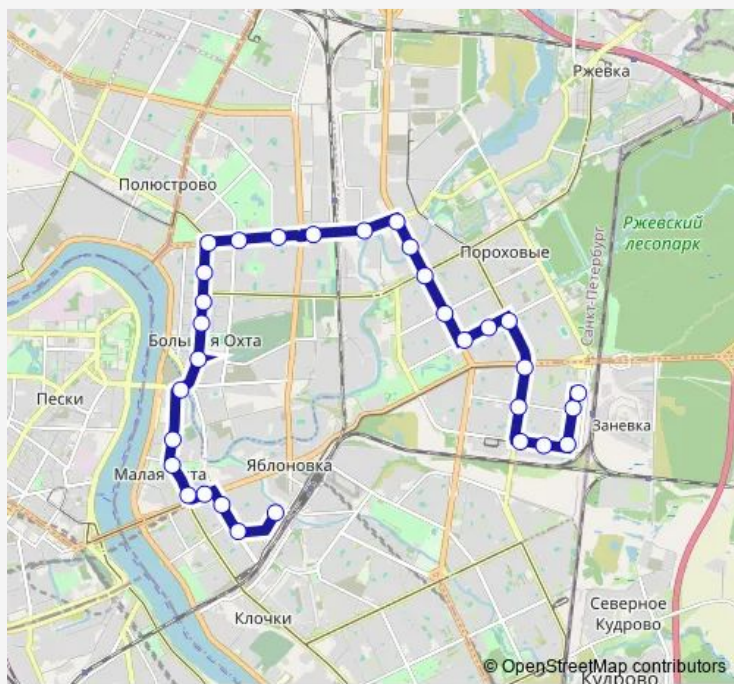

Белорусская ул.

Белорусская ул., угол Ленской ул.

Белорусская ул. По Хасанской ул.

Гипермаркет Лента

Хасанская ул. уг. пр. Наставников

Ленская ул. По пр. Наставников

пр. Косыгина

пр. Наставников

ул. Осипенко

Индустриальный пр., уг. пр. Энтузиастов

пр. Ударников

Ириновский пр.

река Охта

Индустриальный пр.

Уманский пер.

шоссе Революции

ул. Маршала Тухачевского

пр. Metallistov

Администрация Красногвардейского Района

**Route schedule**

а.с. Белорусская ул. - Посадки И Высадки Нет — Гранитная ул.

Monday	05:30-00:35 <sup>+1</sup>
Tuesday	05:30-00:35 <sup>+1</sup>
Wednesday	05:30-00:35 <sup>+1</sup>
Thursday	05:30-00:35 <sup>+1</sup>
Friday	05:30-00:35 <sup>+1</sup>
Saturday	05:30-00:15 <sup>+1</sup>
Sunday	05:30-00:15 <sup>+1</sup>

**Route info**

Direction: а.с. Белорусская ул. - Посадки И Высадки Нет

Stops: 32

Trip Duration: 0 hour 58 min

174 — Автобусная Станция Белорусская ул. - Гранитная ул.

Краснодонская ул.

Среднеохтинский пр. уг. Б. Пороховской ул.