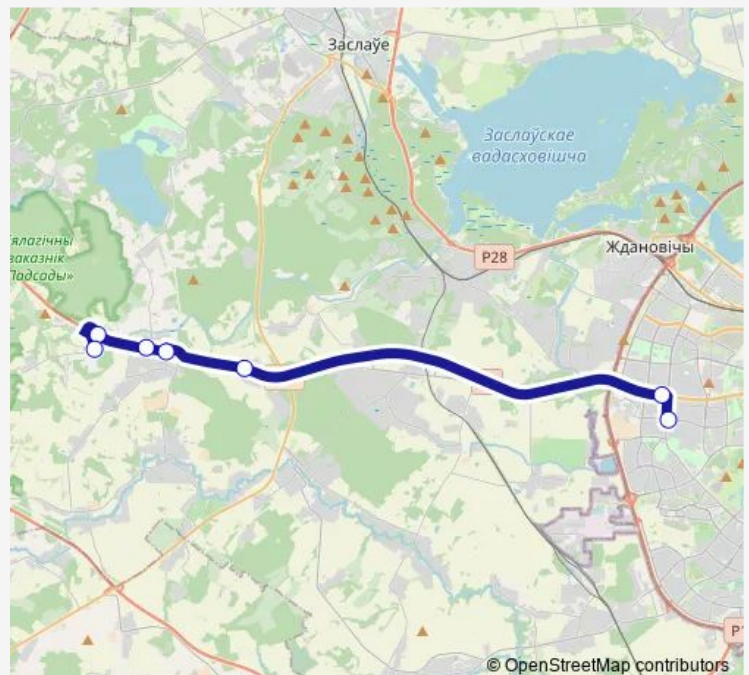

**Bus 233 (Минск - Горани)**[Go to website](#)**Direction**

ДС Запад-3 (пригород) — Гарані (ваенны гарадок)

7 stops

[Open route schedule](#)

ДС Запад-3 (пригород)

ст.м. Каменная Горка

Байдакі

Наваселле-1

Наваселле-2

Гарані

Гарані (ваенны гарадок)

**Route schedule**

ДС Запад-3 (пригород) — Гарані (ваенны гарадок)

Monday	05:15
Tuesday	05:15
Wednesday	05:15
Thursday	05:15
Friday	05:15
Saturday	—
Sunday	—

**Route info**

Direction: ДС Запад-3 (пригород)

Stops: 7

Trip Duration: 0 hour 29 min

■ 233 (Минск - Горани)

**BusMaps**

ст.м. Каменная горка

ДС Запад-3 (высадка пассажиров)