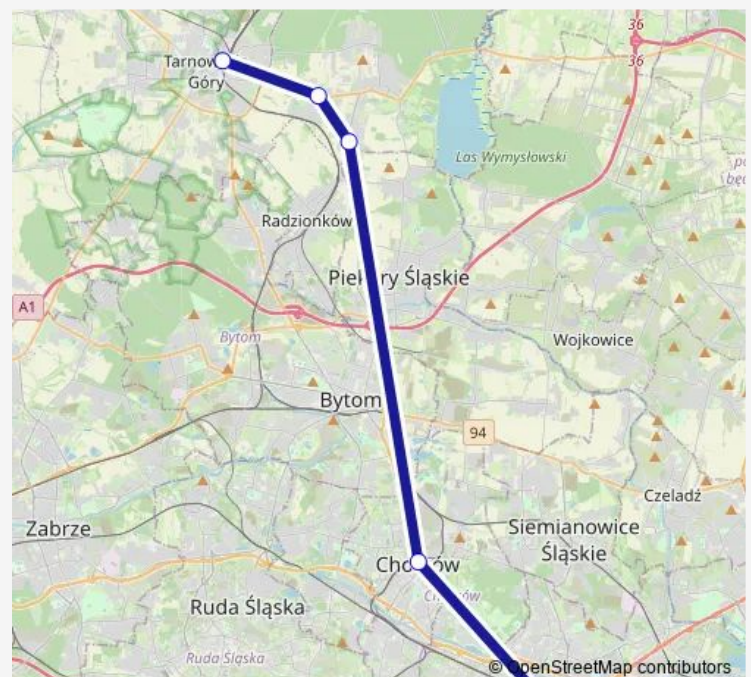

Bus S8[Go to website](#)**Direction**

Katowice Sądowa — Tarnowskie Góry Dworzec

5 stops

[Open route schedule](#)

Katowice Sądowa

Chorzów Rynek

Orzech Szkoła

Nakło Śląskie

Tarnowskie Góry Dworzec

Route schedule

Katowice Sądowa — Tarnowskie Góry Dworzec

Monday	04:58-21:48
Tuesday	04:58-21:48
Wednesday	04:58-21:48
Thursday	04:58-21:48
Friday	04:58-21:48
Saturday	05:13-21:48
Sunday	05:13-21:48

Route info

Direction: Katowice Sądowa

Stops: 5

Trip Duration: 0 hour 42 min

■ S8

BusMaps

Direction

Tarnowskie Góry Dworzec — Katowice Sądowa

5 stops

[Open route schedule](#)

Tarnowskie Góry Dworzec

Nakło Śląskie

Orzech Szkoła

Chorzów Estakada

Katowice Sądowa

Route schedule