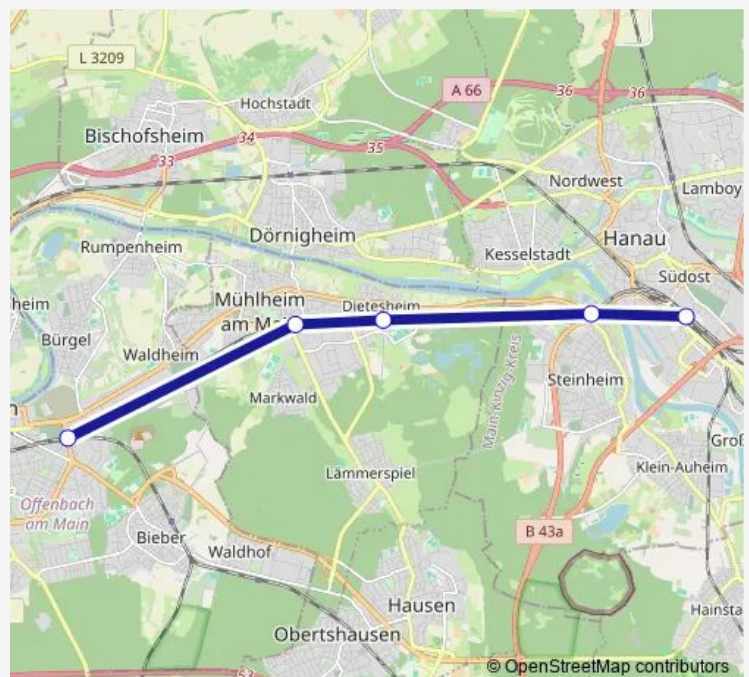

Mühlheim (Main)-Dietesheim S-Bahn

Hanau-Steinheim (Main) Bahnhof

Hanau Hauptbahnhof

Route schedule

Offenbach (Main)-Offenbach Ost Ostbahnhof — Hanau Hauptbahnhof

Monday	03:11-02:11 ⁺¹
Tuesday	03:11-02:11 ⁺¹
Wednesday	01:41-02:11 ⁺¹
Thursday	03:11-02:11 ⁺¹
Friday	03:11-02:11 ⁺¹
Saturday	01:41-02:11 ⁺¹
Sunday	01:41-02:11 ⁺¹

Route info

Direction: Offenbach (Main)-Offenbach Ost Ostbahnhof

Stops: 5

Trip Duration: 0 hour 28 min

■ S8

Direction

Wiesbaden Hauptbahnhof — Raunheim Bahnhof Nordseite

10 stops

Mainz-Bischofsheim Bahnhof

Rüsselsheim Opelwerk Bahnhof

Rüsselsheim Bahnhof

Raunheim Bahnhof Nordseite

Route schedule

Wiesbaden Hauptbahnhof — Raunheim Bahnhof Nordseite

Monday	—
Tuesday	—
Wednesday	—
Thursday	20:24-02:31 ⁺¹
Friday	03:24-04:24
Saturday	—
Sunday	—

Route info

Direction: Wiesbaden Hauptbahnhof

Stops: 10

Trip Duration: 1 hour 7 min

Direction

Raunheim Bahnhof Nordseite — Wiesbaden Hauptbahnhof

10 stops

[Open route schedule](#)