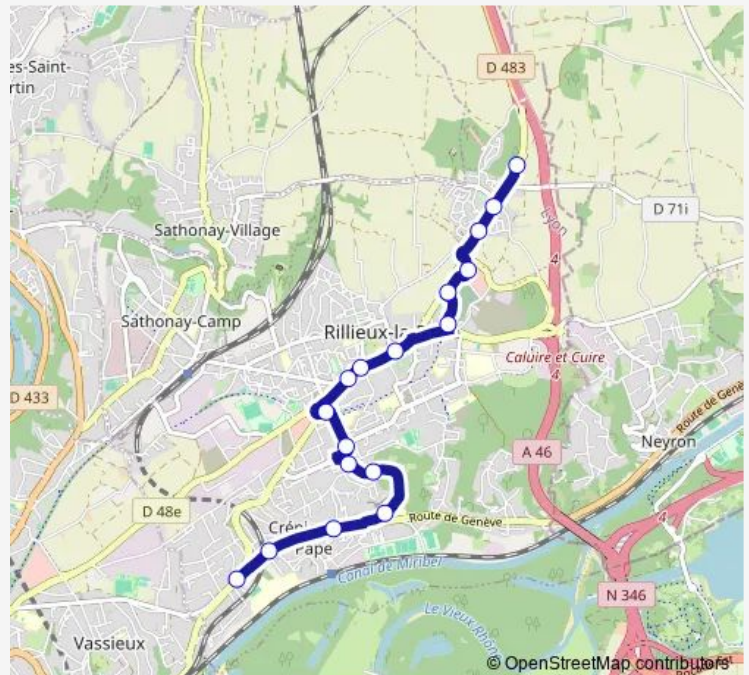

Direction

Rillieux Vancia — La Buissière Viralamande

17 stops

[Open route schedule](#)

Rillieux Vancia

Vancia Centre

Vancia Pinsons

Z.I. Champ du Roy

Tuesday 06:25-20:30

Wednesday 06:25-20:30

Thursday 06:25-20:30

Friday 06:25-20:30

Saturday 06:25-20:30

Sunday 08:00-19:00

Route info

Direction: Rillieux Vancia

Stops: 17

Trip Duration: 0 hour 19 min

Direction

La Buissière Viralamande — Rillieux Vancia

17 stops

[Open route schedule](#)

La Buissière Viralamande

Crépieux-la-Pape