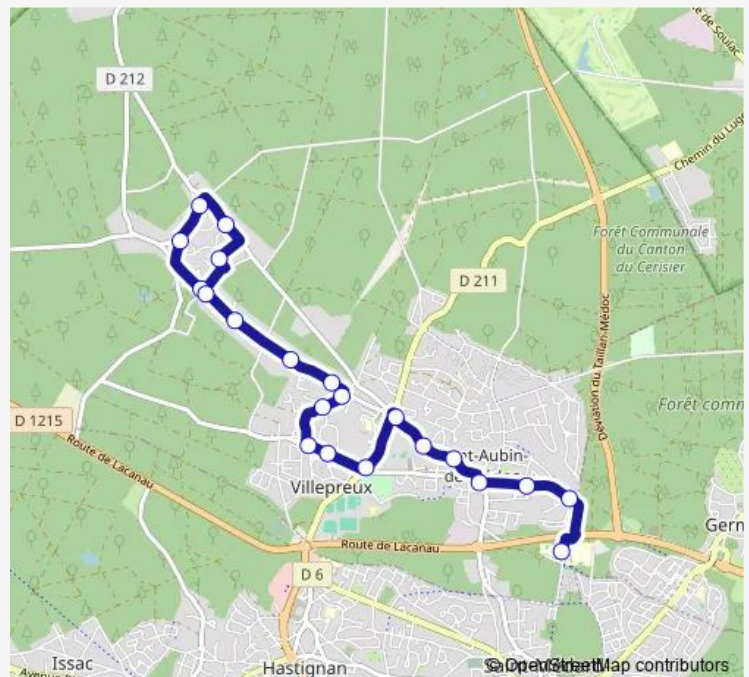

### Direction

Allée des Bécasses — Collège L. de Vinci

20 stops

[Open route schedule](#)

Allée des Bécasses

Allée de la Chambre

Barreau

Hélianthes

Village de Villepreux

Route de Picot

Colibris

La Haude

Eglise de Saint Aubin

Châtaigniers

Van Gogh

Collège L. de Vinci

### Route schedule

Allée des Bécasses — Collège L. de Vinci

Monday 07:48

Tuesday 07:48

Wednesday 07:48

Thursday 07:48

Friday 07:48

Saturday —

### Route info

Direction: Allée des Bécasses

Stops: 20

Trip Duration: 0 hour 22 min

S8 — Scodi S08