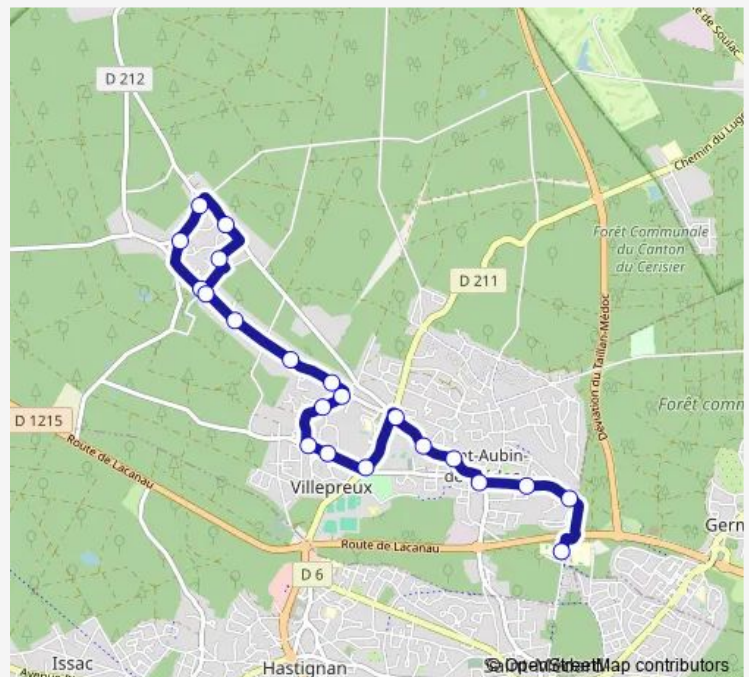

### Direction

Allée des Bécasses — Collège L. de Vinci

20 stops

[Open route schedule](#)

Allée des Bécasses

Allée de la Chambre

Barreau

Hélianthes

Village de Villepreux

Route de Picot

Colibris

La Haude

Eglise de Saint Aubin

Châtaigniers

Van Gogh

Collège L. de Vinci

### Route schedule

Allée des Bécasses — Collège L. de Vinci

Monday 07:48

Tuesday 07:48

Wednesday 07:48

Thursday 07:48

Friday 07:48

Saturday —

### Route info

Direction: Allée des Bécasses

Stops: 20

Trip Duration: 0 hour 22 min

S8 — Scodi S08