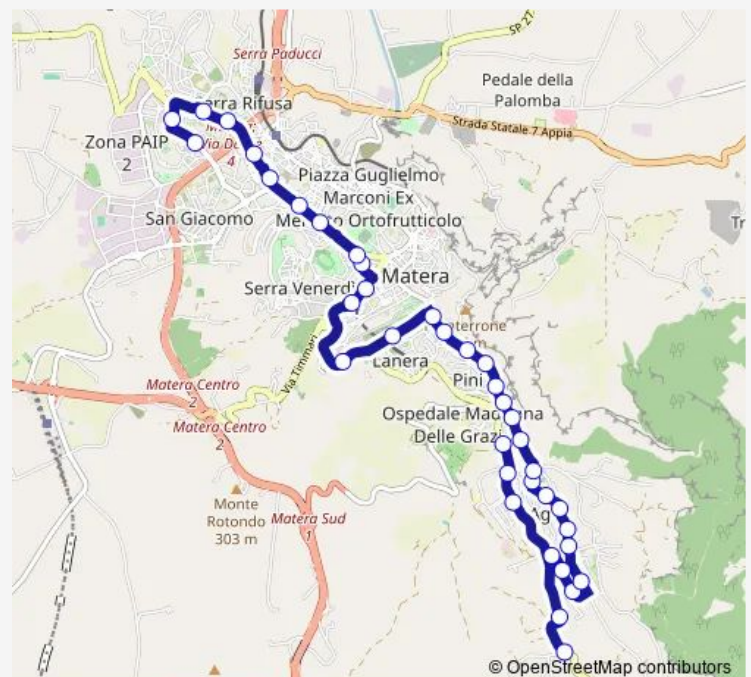

Via Ricciardi

Via Farina

Via Frangione

Via Guida

Piazza Sant. Agnese

Via dei Cappuccini

Via Cappuccini

Via dei Cappuccini

Thursday 07:25

Friday 07:25

Saturday —

Sunday —

Route info

Direction: Via Montescaglioso

Stops: 37

Trip Duration: 0 hour 35 min

S8 — Linea Speciale Scolastica 8

Via Lucana

Via Lucana

Via Lanera Istituto Magistrale

Via A. di Francia

Viale Aldo Moro

Via Moro

Via Ugo La Malfa

Via Ugo La Malfa

Via Dante

Via Dante

Via Dante

Via Dante

Via Gravina

Via Gravina

Via Sallustio