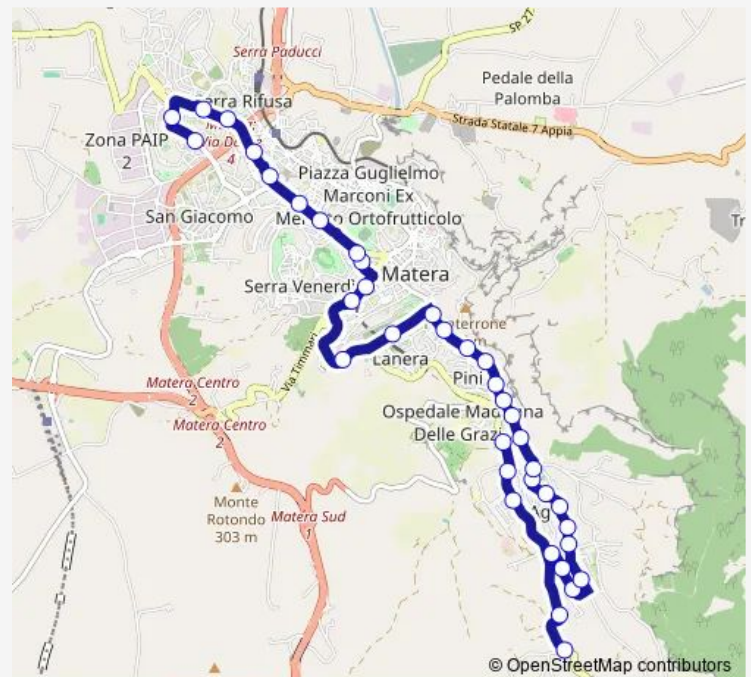

Via Ricciardi

Via Farina

Via Frangione

Via Guida

Piazza Sant. Agnese

Via dei Cappuccini

Via Cappuccini

Via dei Cappuccini

Thursday 07:25

Friday 07:25

Saturday —

Sunday —

Route info

Direction: Via Montescaglioso

Stops: 37

Trip Duration: 0 hour 35 min

S8 — Linea Speciale Scolastica 8

Via Lucana

Via Lucana

Via Lanera Istituto Magistrale

Via A. di Francia

Viale Aldo Moro

Via Moro

Via Ugo La Malfa

Via Ugo La Malfa

Via Dante

Via Dante

Via Dante

Via Dante

Via Gravina

Via Gravina

Via Sallustio