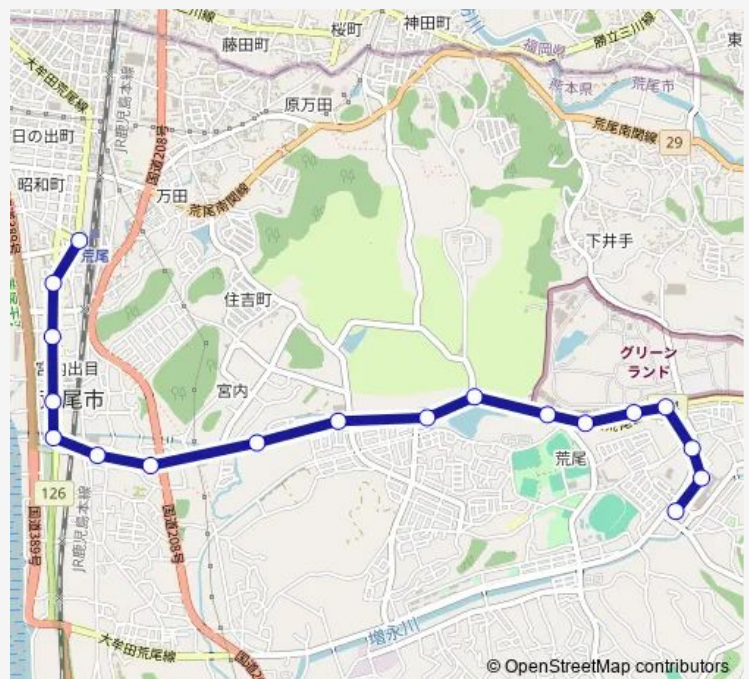

鐘撞

宮内

一小下

上小路

荒尾市役所前

競馬場前

朝日区

荒尾駅前

Route schedule

荒尾バスセンター — 荒尾駅前

Monday 16:17-17:20

Tuesday 16:17-17:20

Wednesday 16:17-17:20

Thursday 16:17-17:20

Friday 16:17-17:20

Saturday 16:17-17:20

Sunday 16:17-17:20

Route info

Direction: 荒尾バスセンター

Stops: 18

Trip Duration: 0 hour 18 min

■ 11 : バスセンター (荒尾) → グリーンラン ~ 一小下 → 荒尾駅前

Bus time schedules and route maps are available in an offline PDF at busmaps.com. Use the busmaps.com website to see live bus times, train schedule or subway schedule, and step-by-step directions for all public transit in Arao