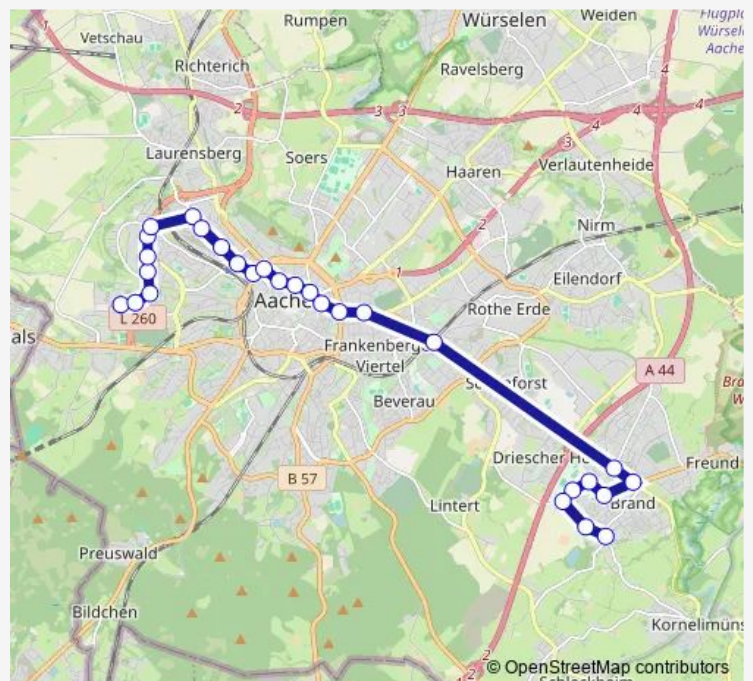

Direction

Aachen, Brand Niederforstbach — Aachen, Uniklinik

28 stops

[Open route schedule](#)

- Aachen, Brand Niederforstbach
- Aachen, Brand Vennbahnbogen
- Aachen, Brander Feld
- Aachen, Brand Schagenstraße
- Aachen, Brand Schulzentrum
- Aachen, Brand Schwimmhalle
- Aachen, Brand
- Aachen, Brand Ringstraße
- Aachen, Bahnhof Rothe Erde (Bus)
- Aachen, Scheibenstraße
- Aachen, Kaiserplatz
- Aachen, Willy-Brandt-Platz
- Aachen, Bushof
- Aachen, Minoritenstraße
- Aachen, Driescher Gässchen (Rwth Aachen)
- Aachen, Ponttor
- Aachen, Audimax
- Aachen, Westbahnhof (Bus)
- Aachen, Süsterfeld
- Aachen, Europadorf
- Aachen, Süsterau

Route schedule

Aachen, Brand Niederforstbach — Aachen, Uniklinik

Monday	06:40-08:24
Tuesday	06:40-08:24
Wednesday	06:40-08:24
Thursday	06:40-08:24
Friday	06:40-08:24
Saturday	—
Sunday	—

Route info

Direction: Aachen, Brand Niederforstbach

Stops: 28

Trip Duration: 0 hour 44 min

Aachen, Gewerbegebiet Schlottfeld

Aachen, Forckenbeckstraße

Aachen, Campus Melaten (Physikzentrum)

Aachen, Otto-Blumenthal-Straße

Aachen, Wendlingweg

Aachen, Worringer Weg

Aachen, Uniklinik

Direction

Aachen, Uniklinik — Aachen, Brand Niederforstbach

28 stops

[Open route schedule](#)

Aachen, Uniklinik

Aachen, Worringer Weg

Aachen, Wendlingweg