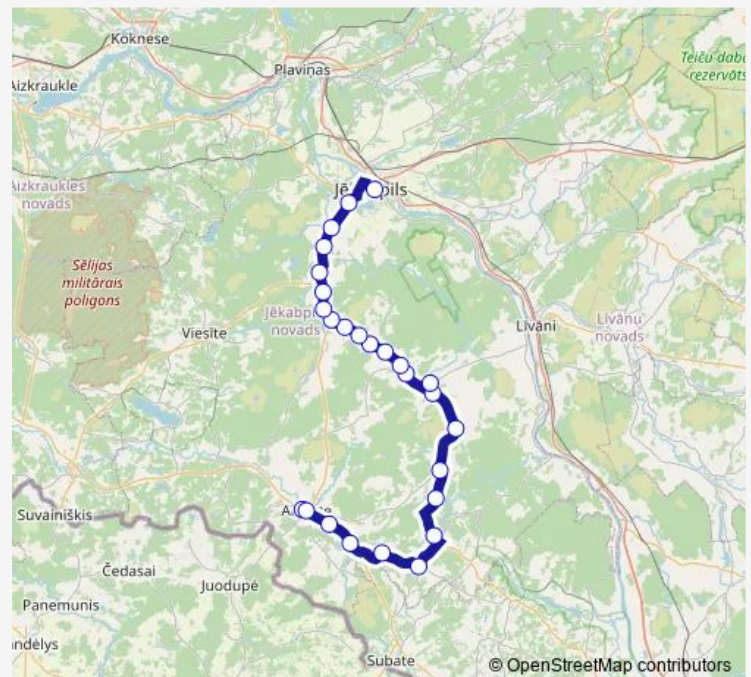

Thursday 07:20-14:40

Friday 07:20-14:40

Saturday 07:20

Sunday 07:20

Route info

Direction: Baznīca

Stops: 26

Trip Duration: 1 hour 54 min

Jēkabpils Ao — Aknīste

26 stops

[Open route schedule](#)

Jēkabpils Ao

Skanstnieki

Ielejas

Ošāni

Tilts

Rubeņi

Ancene

Asare

Vilkupe

Susēja

Aknīste

Route schedule

Jēkabpils Ao — Baznīca

Monday 11:40

Tuesday 11:40

Wednesday 11:40

Thursday 11:40

Friday 11:40

Saturday —

Sunday —

Route info