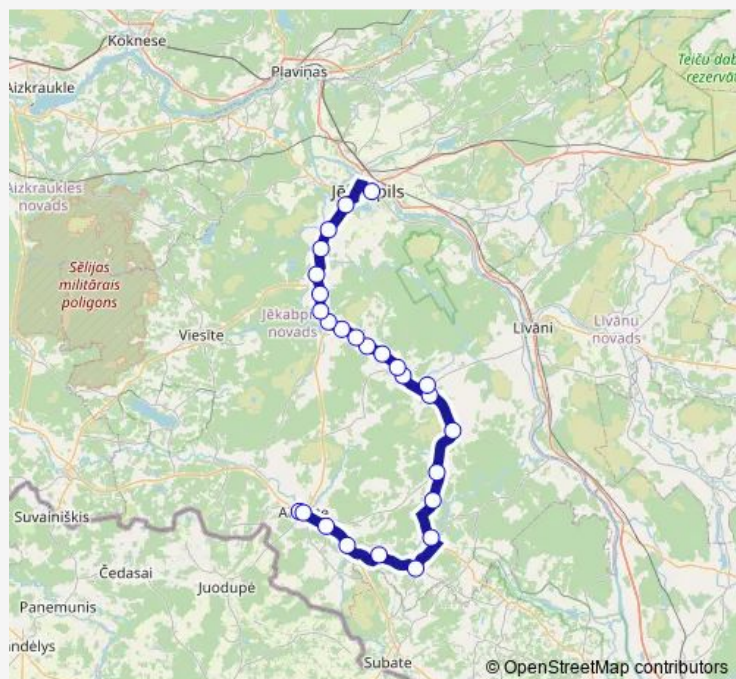

Thursday 07:20-14:40

Friday 07:20-14:40

Saturday 07:20

Sunday 07:20

Route info

Direction: Baznīca

Stops: 26

Trip Duration: 1 hour 54 min

Jēkabpils Ao — Aknīste

26 stops

[Open route schedule](#)

Jēkabpils Ao

Skanstnieki

Ielejas

Ošāni

Tilts

Rubeņi

Ancene

Asare

Vilkupe

Susēja

Aknīste

Route schedule

Jēkabpils Ao — Baznīca

Monday 11:40

Tuesday 11:40

Wednesday 11:40

Thursday 11:40

Friday 11:40

Saturday —

Sunday —

Route info