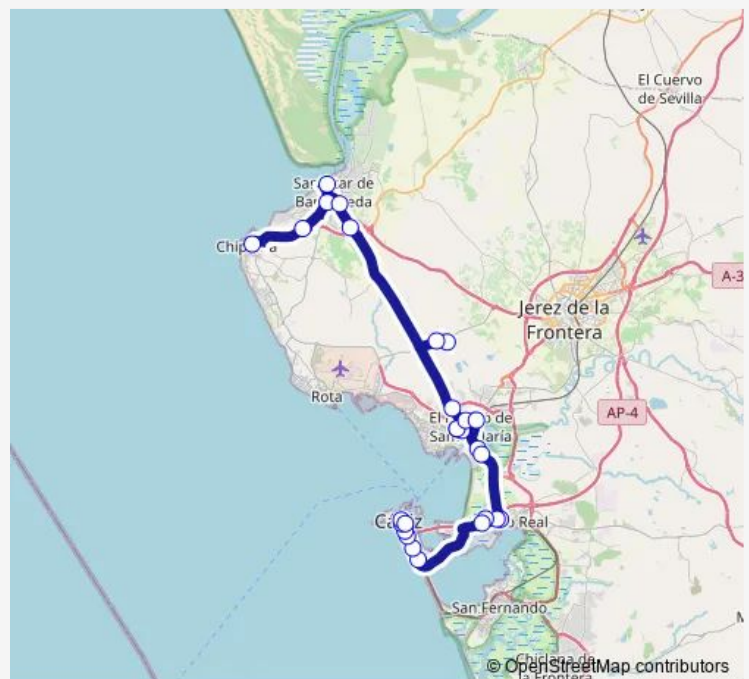

Marina De La Bahía

Campus-Ciencias

Campus-C. Educación

Route schedule

Estación De Autobuses Chipiona — Estación De Autobuses Cádiz

Monday 08:00-19:00

Tuesday 08:00-19:00

Wednesday 08:00-19:00

Thursday 08:00-19:00

Friday 08:00-19:00

Saturday 08:00-17:00

Sunday 08:00-20:00

Route info

Direction: Estación De Autobuses Chipiona

Stops: 27

Trip Duration: 1 hour 35 min

Telegrafía Sin Hilos V

Hospital Puerta Del Mar V

Plaza Asdrúbal V

Comisaría V

Audiencia Provincial V

Plaza De Sevilla V

Estación De Autobuses Cádiz

Direction

Estación De Autobuses Cádiz — Estación De Autobuses Chipiona

26 stops

[Open route schedule](#)

Estación De Autobuses Cádiz

Plaza De Sevilla

Puerta Tierra

Comisaría

Plaza Asdrúbal