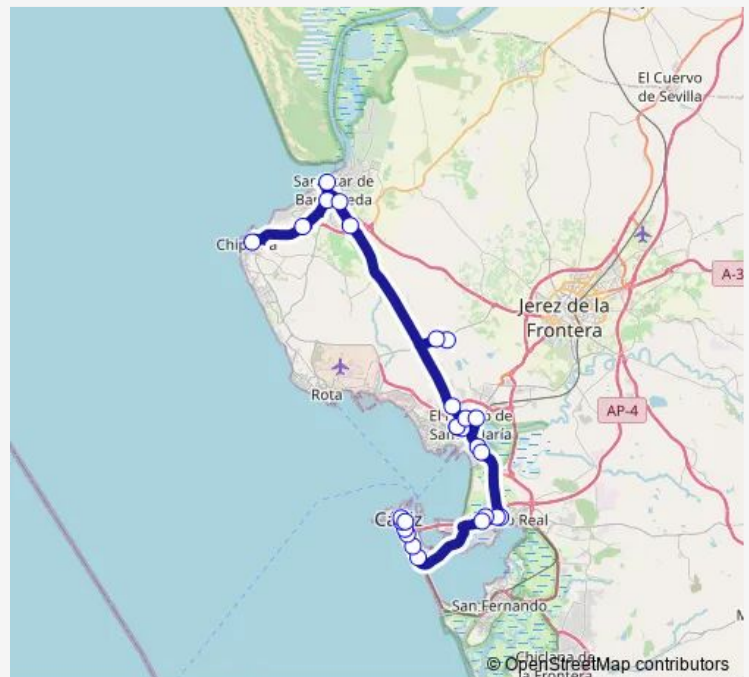

Avda. Pto. Sta. Mª (El Palmar)

C.C. Las Dunas

Centro P. Puerto I Y Ii

Centro P. Puerto Iii

Recinto Ferial

Cl. Valdés-Hospital V

Plaza De Toros

Cl. Valdés-Hospital

### Route schedule

Estación De Autobuses Chipiona — Estación De Autobuses Cádiz

Monday 08:00-19:00

Tuesday 08:00-19:00

Wednesday 08:00-19:00

Thursday 08:00-19:00

Friday 08:00-19:00

Saturday 08:00-17:00

### Route info

Direction: Estación De Autobuses Chipiona

Stops: 27

Trip Duration: 1 hour 35 min

M-960 — Chipiona-Sanlúcar De Barrameda-Cádiz (Por Puerto Real Y Campus)

Telegrafía Sin Hilos V

Hospital Puerta Del Mar V

Valdelagrana-Caballo Blanco V

Estación Fc El Pto. De Sta. María V

Avda. Sanlúcar V

Cl. Valdés-Hospital V

Plaza De Toros

Cl. Valdés-Hospital

Centro P. Puerto I Y li

Centro P. Puerto lii