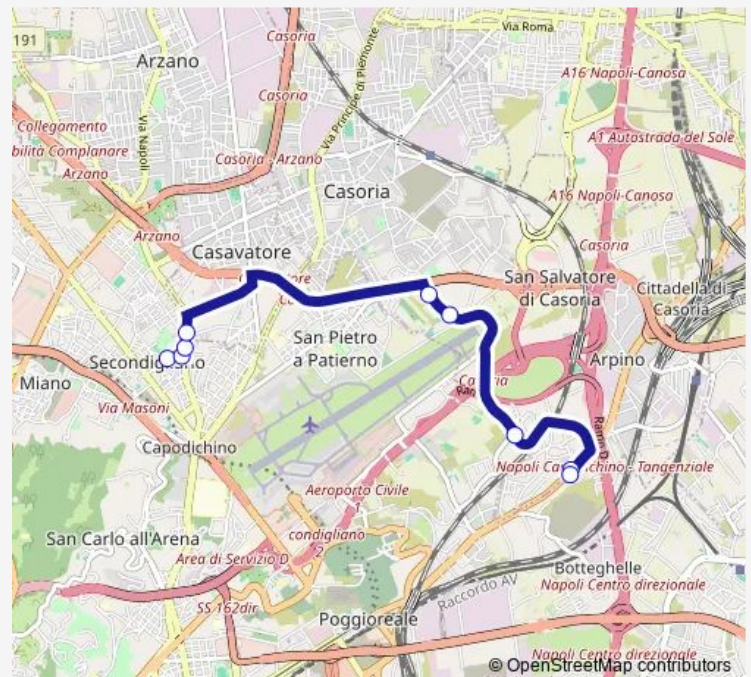

Bus C90b

[Go to website](#)

Direction

Deposito VIA Puglie — Delle Galassie Stazionamento

9 stops

[Open route schedule](#)

Deposito VIA Puglie

Puglie - Deposito Anm

Deposito VIA Puglie — Delle Galassie Stazionamento

Monday 05:01-17:21

Tuesday 05:01-16:51

Wednesday 05:01-16:51

Thursday 05:01-17:21

Friday 05:01-17:21

Saturday 05:21-18:06

Sunday 05:21-17:21

Route info

Direction: Deposito VIA Puglie

Stops: 9

Trip Duration: 0 hour 34 min

C90b

Direction

Delle Galassie Stazionamento — Deposito VIA Puglie

9 stops

[Open route schedule](#)

Delle Galassie Stazionamento

Delle Galassie

DEL Cassano 178

DEL Cassano 209

Casoria

Pascoli

Cavoni