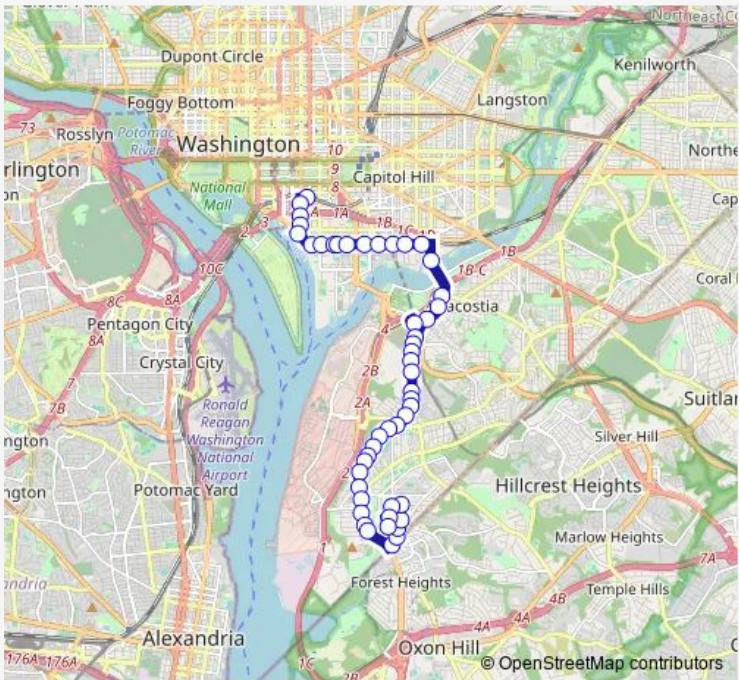

Bus A8 Anacostia-Livingston

[Go to website](#)

Direction
 Southern Av+S Capitol St — Anacostia+Bay G
 31 stops
[Open route schedule](#)

- Southern Av+S Capitol St
- 6 St Se+Southern Av Se
- 6 St Se+Galveston Pl Se
- 6 St Se+Darrington St Se
- 6 St Se+Chesapeake St Se
- 4 St Se+Chesapeake St Se
- Livingston Ter Se+4 St Se
- 3 St SE+#4501
- 3 St SE+Livingston Rd SE
- S Capitol St Sw+1 St Sw
- S Capitol St Se+Forrester St Se
- S Capitol St Se+Danbury St Se
- S Capitol St Se+Brandywine St Se
- S Capitol St Se+Atlantic St Se
- S Capitol St Sw+Xenia St Sw
- ML King Jr Av Se+Halley Pl Se
- ML King Jr Av Se+#3726
- ML King Jr Av Se+Upsal St Se
- ML King Jr Av Se+Horner Pl Se
- ML King Jr Av Se+#3353
- ML King Jr Av Se+4 St Se

Route schedule
 Southern Av+S Capitol St — Anacostia+Bay G

Monday	04:30-00:05 ⁺¹
Tuesday	04:30-00:02 ⁺¹
Wednesday	04:30-00:02 ⁺¹
Thursday	04:30-00:05 ⁺¹
Friday	04:30-00:02 ⁺¹
Saturday	04:43-00:05 ⁺¹
Sunday	04:23-23:17

Route info
 Direction: Southern Av+S Capitol St
 Stops: 31
 Trip Duration: 0 hour 18 min

■ A8 — Anacostia-Livingston **BusMaps**

ML King Jr Av Se+5 St Se

ML King Jr Av Se+Malcolm X Av Se

ML King Jr Av Se+Lebaum St Se

Route info

Direction: Anacostia+Bay G

Stops: 24

Trip Duration: 0 hour 29 min

Direction

Southern Ave Station+Bay B — Anacostia+Bay G

23 stops

[Open route schedule](#)