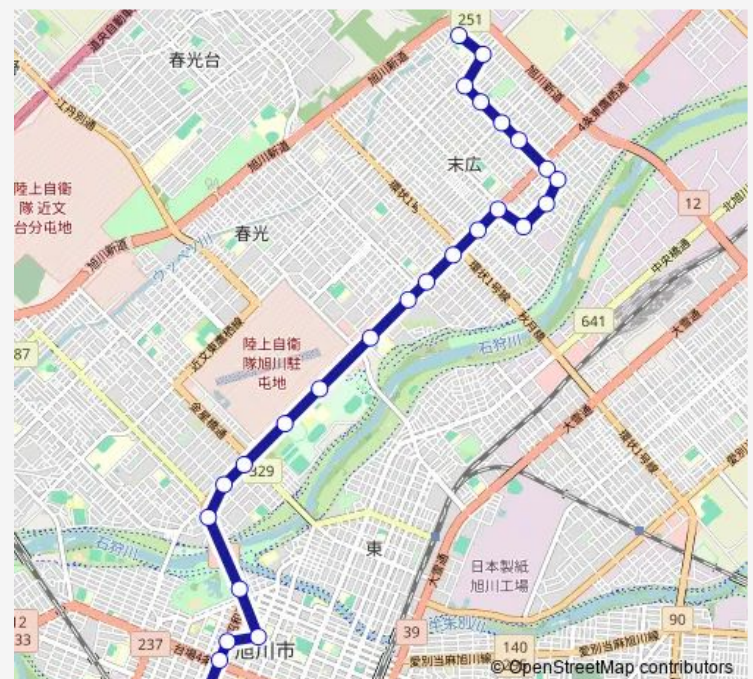

護国神社前

大町1条3丁目

本町

Route schedule

末広6条11丁目 — 旭川駅前

Monday 06:55-11:25

Tuesday 06:55-11:25

Wednesday 06:55-11:25

Thursday 06:55-11:25

Friday 06:55-11:25

Saturday 07:35-10:40

Sunday 07:35-10:40

Route info

Direction: 末広6条11丁目

Stops: 27

Trip Duration: 0 hour 36 min

13-末広10丁目線

常磐公園前

市役所前

6条昭和通

4条昭和通

2条昭和通

旭川駅前

Direction

Wednesday 18:50

Thursday 18:50

Friday 18:50

Saturday 18:50

Sunday 18:50

Route info

Direction: 旭川駅前

Stops: 26