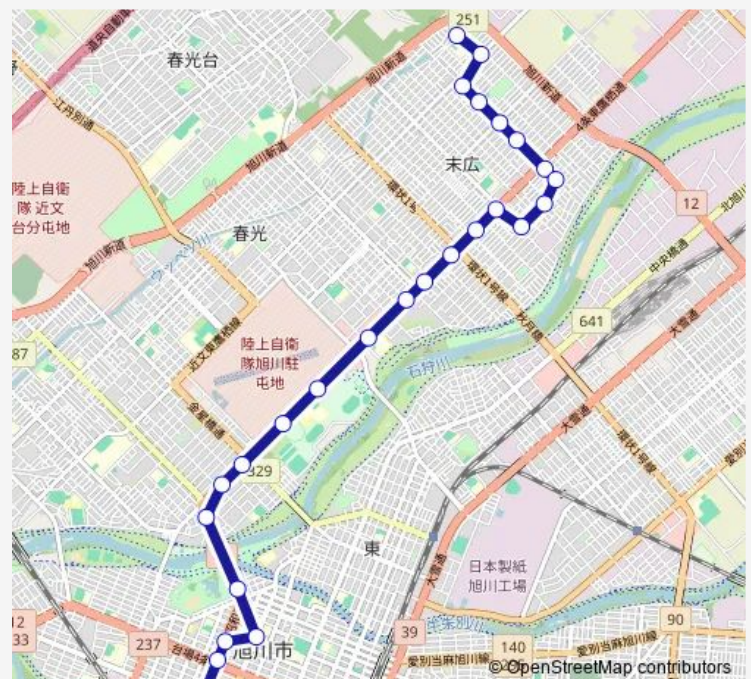

護国神社前

大町1条3丁目

本町

Route schedule

末広6条11丁目 — 旭川駅前

Monday 06:55-11:25

Tuesday 06:55-11:25

Wednesday 06:55-11:25

Thursday 06:55-11:25

Friday 06:55-11:25

Saturday 07:35-10:40

Sunday 07:35-10:40

Route info

Direction: 末広6条11丁目

Stops: 27

Trip Duration: 0 hour 38 min

13-末広10丁目線

常磐公園前

市役所前

6条昭和通

4条昭和通

2条昭和通

旭川駅前

Direction