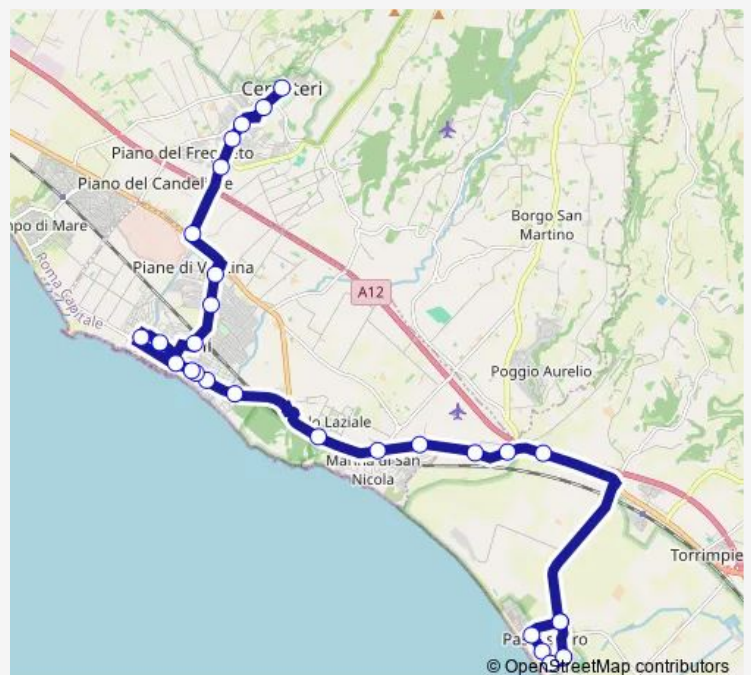

Fiumicino | Passoscuro # f10795

Fiumicino | Via Florinas Via Torralba # f10796

Fiumicino | Via Florinas Via Villasalto # f10797

Fiumicino | Via S. Carlo Via Villasalto # f10801

Fiumicino | Via S. Carlo Via Serrenti # f10803

Fiumicino | Via Aurelia (Km 32) # f19

Fiumicino | Via Aurelia Via Ceri # f20

Ladispoli | Via Aurelia Via Sorgente # f21

Ladispoli | Via Aurelia Via Galassie # f22

Ladispoli | Via Aurelia Via Monteroni # f23

Monday 06:30

Tuesday 06:30

Wednesday 06:30

Thursday 06:30

Friday 06:30

Saturday 06:30

Sunday —

Route info

Direction: Fiumicino | Via S. Carlo Via Serrenti # f10803

Stops: 28

Trip Duration: 0 hour 40 min

Fiumicino (Comune) - Cerveteri # Aa910a

Ladispoli | Via Settevene Palo (Cimitero) # f5928

Cerveteri | Via Settevene Palo Via Aurelia # f5929