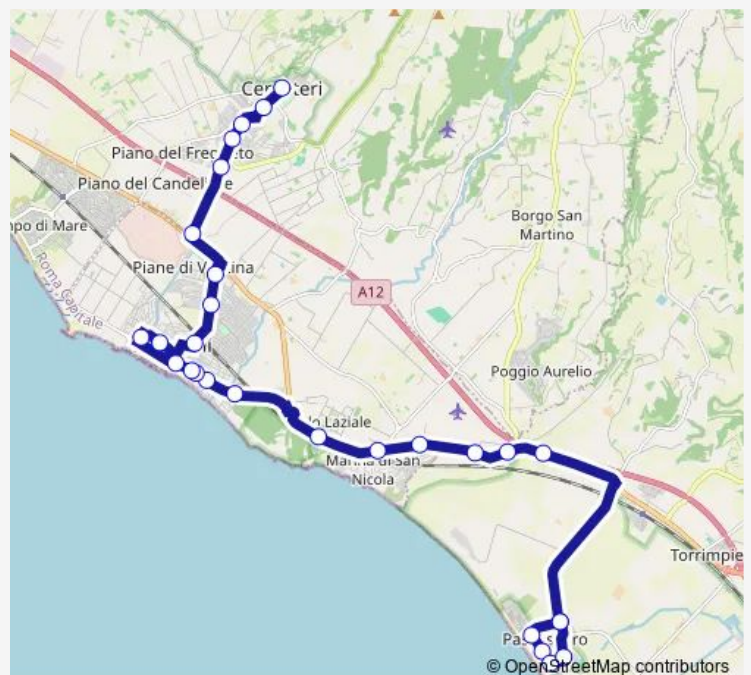

Fiumicino | Passoscuro # f10795

Fiumicino | Via Florinas Via Torralba # f10796

Fiumicino | Via Florinas Via Villasalto # f10797

Fiumicino | Via S. Carlo Via Villasalto # f10801

Fiumicino | Via S. Carlo Via Serrenti # f10803

Fiumicino | Via Aurelia (Km 32) # f19

Fiumicino | Via Aurelia Via Ceri # f20

Ladispoli | Via Aurelia Via Sorgente # f21

Ladispoli | Via Aurelia Via Galassie # f22

Ladispoli | Via Aurelia Via Monteroni # f23

Monday 06:30

Tuesday 06:30

Wednesday 06:30

Thursday 06:30

Friday 06:30

Saturday 06:30

Sunday —

Route info

Direction: Fiumicino | Via S. Carlo Via Serrenti # f10803

Stops: 28

Trip Duration: 0 hour 42 min

Fiumicino (Comune) - Cerveteri # Aa910a

Ladispoli | Via Settevene Palo (Cimitero) # f5928

Cerveteri | Via Settevene Palo Via Aurelia # f5929