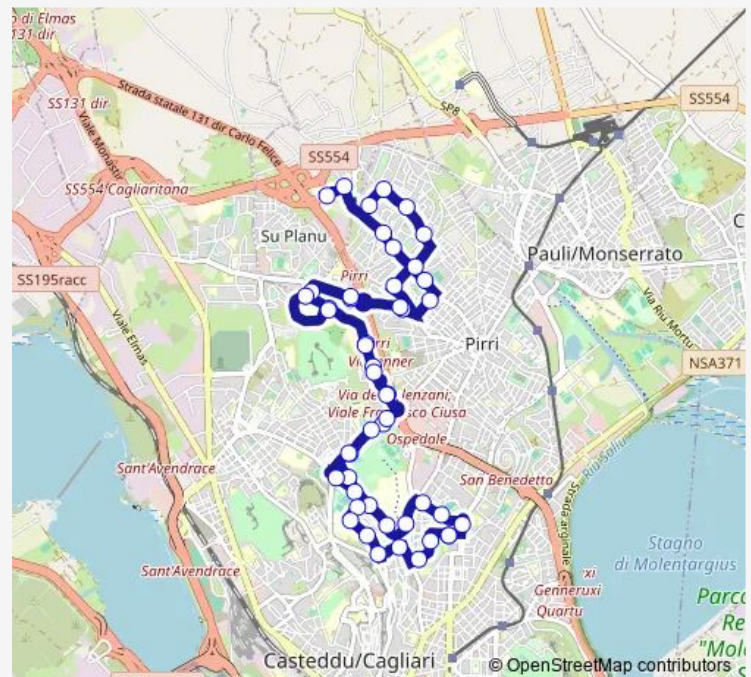

Marmilla (ang. via Monsignor Virgilio)

Toti (fronte scuole)

Ginestre (ang. via Toti)

Agavi (fronte via dei Castagni)

Route schedule

Giudicati (capolinea 13) — Giudicati (capolinea 13)

Monday 05:30-22:00

Tuesday 05:30-22:00

Wednesday 05:30-22:00

Thursday 05:30-22:00

Friday 05:30-22:00

Saturday 05:30-22:00

Sunday 05:30-22:00

Route info

Direction: Giudicati (capolinea 13)

Stops: 49

Trip Duration: 1 hour 0 min

Linea 13

BusMaps

Agavi (fronte via Pioppi)

Via delle Agavi (lato civico 63b)

Via delle Ortensie (lato civico 27)

Via Goceano (fronte supermerato)

Via Gallura (Chiesa)