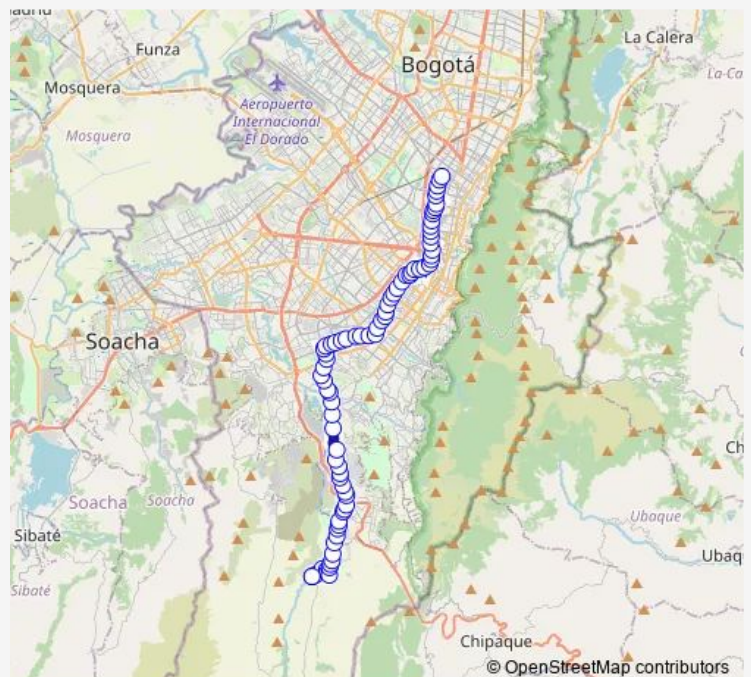

AK 1 - CL 81 Sur

AV. Caracas - CL 76B Sur

AV. Caracas - CL 74C Sur

Route schedule

CL 139 Sur - KR 3C Ciudadela Usme — AK 24 - CL 67

Monday —

Tuesday —

Wednesday —

Thursday —

Friday —

Saturday —

Sunday 05:15-11:35

Route info

Direction: CL 139 Sur - KR 3C Ciudadela Usme

Stops: 80

Trip Duration: 1 hour 45 min

A720 — 7 De Agosto

BusMaps

AV. Caracas - CL 73 Sur

AV. Caracas - CL 71C Sur

AV. Caracas - CL 69B Sur

AV. Caracas - CL 68A Sur

AV. Caracas - CL 65 Sur Portal Usme

AV. Caracas - KR 56

AV. Caracas - TV 5d

AV. Caracas - KR 6

AV. Caracas - KR 7

AV. Caracas - KR 11

AV. Caracas - KR 14a

Av. Caracas - DG 51 Sur

AV. Caracas - CL 46 Sur

AV. Caracas - CL 45 Sur