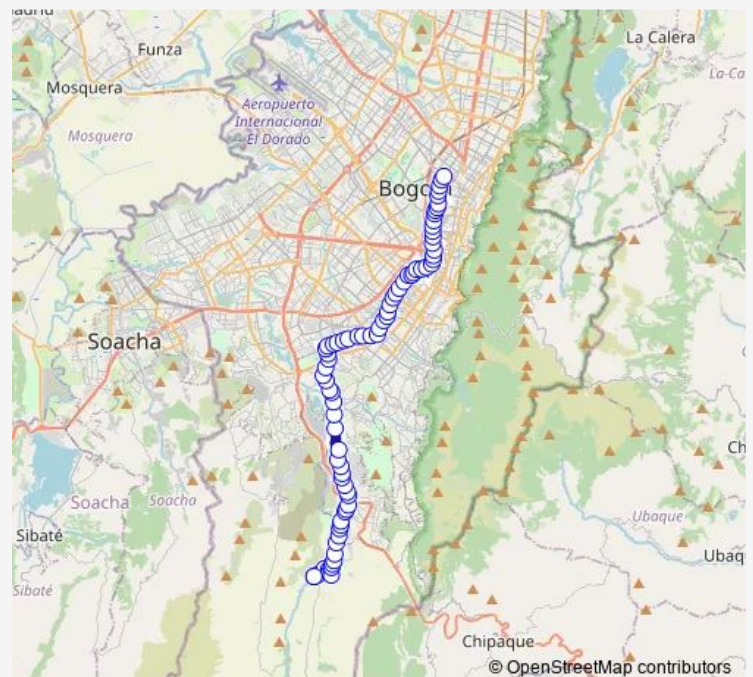

AK 1 - CL 81 Sur

AV. Caracas - CL 76B Sur

AV. Caracas - CL 74C Sur

Route schedule

CL 139 Sur - KR 3C Ciudadela Usme — AK 24 - CL 67

Monday —

Tuesday —

Wednesday —

Thursday —

Friday —

Saturday —

Sunday 05:15-11:35

Route info

Direction: CL 139 Sur - KR 3C Ciudadela Usme

Stops: 80

Trip Duration: 2 hour 0 min

A720 — 7 De Agosto

BusMaps

AV. Caracas - CL 73 Sur

AV. Caracas - CL 71C Sur

AV. Caracas - CL 69B Sur

AV. Caracas - CL 68A Sur

AV. Caracas - CL 65 Sur Portal Usme

AV. Caracas - KR 56

AV. Caracas - TV 5d

AV. Caracas - KR 6

AV. Caracas - KR 7

AV. Caracas - KR 11

AV. Caracas - KR 14A

Av. Caracas - DG 51 Sur

AV. Caracas - CL 46 Sur

AV. Caracas - CL 45 Sur