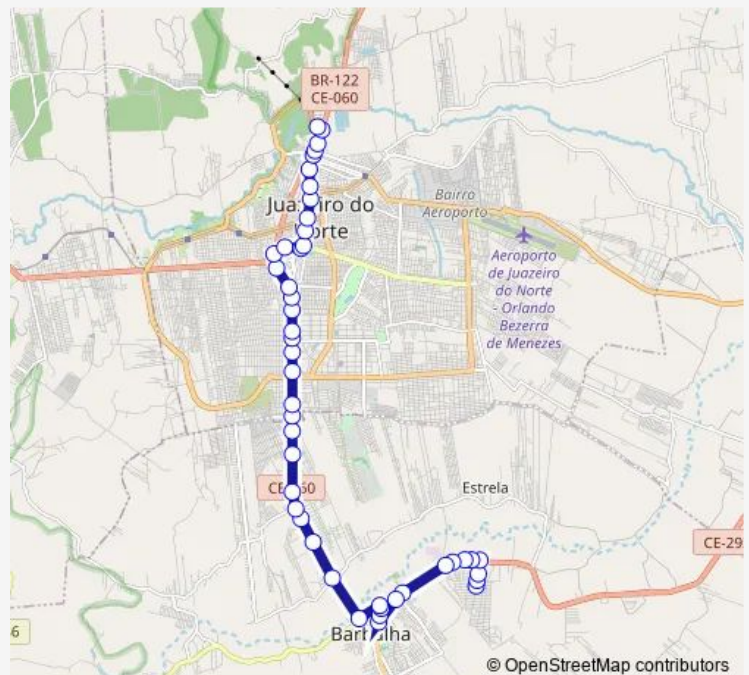

Rua Padre Cicero 1196 Centro

Avenida Padre Cicero 1594 Centro

Avenida Padre Cicero 1936 Viacao Brasilia Salesianos

Avenida Padre Cicero 2052 Santo Antonio

Avenida Padre Cicero Zaeli Santo Antonio

Avenida Padre Cicero Cariri Shopping Antonio Vieira

Avenida Leao Sampaio 2270 Lagoa Seca

Praca LA Favorita Lagoa Seca

Pousada Lagoa Seca Lagoa Seca

D Classe Lagoa Seca

Posto Casarao Jardim Gonzaga

Resto Jardim Jardim Gonzaga

Real Ville Mata DOS Limas

Route schedule

Terminal Juazeiro do Norte — Terminal Barbalha

Monday 05:10-22:05

Tuesday 05:10-22:05

Wednesday 05:10-22:05

Thursday 05:10-22:05

Friday 05:10-22:05

Saturday 05:15-22:00

Sunday 05:10-22:00

Route info

Direction: Terminal Juazeiro do Norte

Stops: 55

Trip Duration: 1 hour 22 min

38803 — Juazeiro DO Norte/Barbalha

Trailer DO Papai Mata DOS Limas

Kinkal Mata DOS Limas

IBK Mata DOS Limas