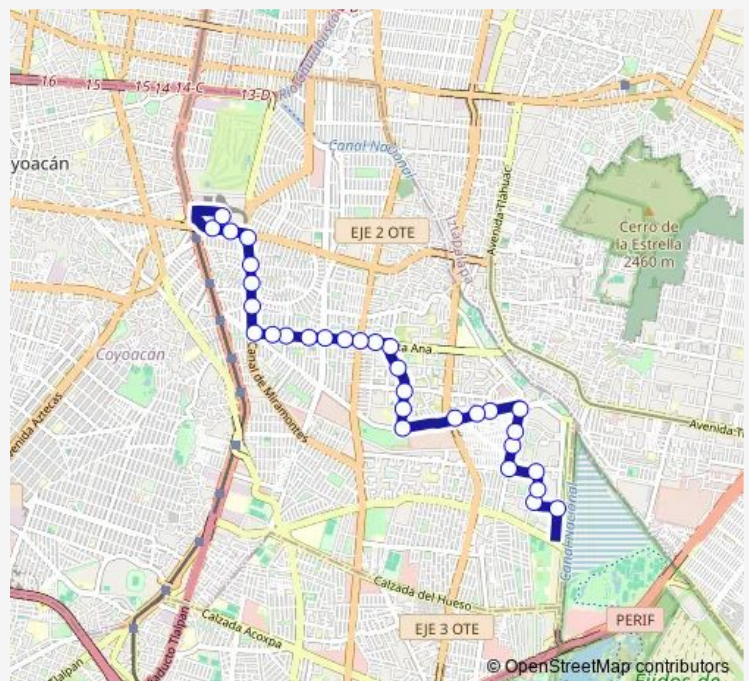

Rosa María Sequeira - Av. Santa Ana

Av. Santa Ana - Ejido San Miguel Xicalco

Av. Santa Ana - Eje 2 Ote. (Heroica Escuela Naval Militar)

Av. Santa Ana - Ejido Santa Úrsula

Av. Santa Ana - Ejido San Fco. Culhuacán

Saturday 00:00

Sunday 00:00

Route info

Direction: Candelaria Pérez y Elvira Vargas

Stops: 31

Trip Duration: 0 hour 31 min

Av. Santa Ana - Piedra del Sol

Av. Santa Ana - Retorno 22

Av. Santa Ana - Eje 1 Ote. Canal de Miramontes

Miramontes y H. Pulido

Eje 1 Ote. Canal de Miramontes - Av. 3

Eje 1 Ote. Canal de Miramontes - Ricardo Monges López

Miramontes y Taxqueña

Eje 9 Sur Calz. Taxqueña - Cerro de Santa Isabel

Sunday 00:00

Route info

Direction: Cetram STC Metro Tasqueña

Stops: 33

Trip Duration: 0 hour 36 min

Calzada de La Virgen - Manuela Medina

Manuela Medina - La Valentina

Manuela Medina - Andador Las Coronelas