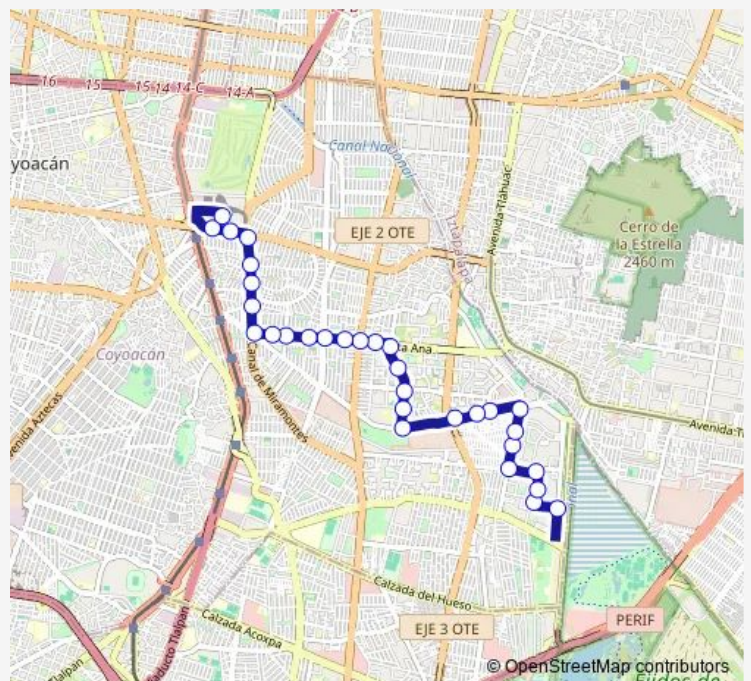

Bus Z3E Metro Taxqueña - UAM Xochimilco por 18-19

Go to website

**Direction**

Candelaria Pérez y Elvira Vargas — CETRAM STC Metro Taxqueña

31 stops

[Open route schedule](#)

- Candelaria Pérez y Elvira Vargas
- Elvira Vargas y Rosario Castellanos
- Rosario Castellanos y Conchita Urquiza
- Rosario Castellanos y C. Dolores Guerrero
- Dolores Guerrero y Manuela Medina
- Manuela Medina - Andador Las Coronelas
- Manuela Medina - Adelita
- Manuela Medina - Calzada de La Virgen
- Calzada de La Virgen - Catalina Buendía
- Calzada de La Virgen - Magdalena Cobos
- Calzada de La Virgen - Av. Carlota Armero
- Calzada de La Virgen - Rosa María Sequeira
- Rosa María Sequeira - Manuela Cañizares
- Rosa María Sequeira - Manuela Sáenz
- Rosa María Sequeira - Mariquita Sánchez
- Rosa María Sequeira - Av. Santa Ana
- Av. Santa Ana - Ejido San Miguel Xicalco
- Av. Santa Ana - Eje 2 Ote. (Heroica Escuela Naval Militar)
- Av. Santa Ana - Ejido Santa Úrsula
- Av. Santa Ana - Ejido San Fco. Culhuacán
- Av. Santa Ana - Ejido de Mexicaltzingo

Stops: 31

Trip Duration: 0 hour 31 min

Z3E — Metro Taxqueña - UAM Xochimilco por 18-19

Av. Santa Ana - Piedra del Sol

Av. Santa Ana - Retorno 22

Av. Santa Ana - Eje 1 Ote. Canal de Miramontes

Miramontes y H. Pulido

Eje 1 Ote. Canal de Miramontes - Av. 3

Eje 1 Ote. Canal de Miramontes - Ricardo Monges López

Miramontes y Taxqueña

Eje 9 Sur Calz. Taxqueña - Cerro de Santa Isabel

Calzada de Tlalpan - Av. De las Torres

CETRAM STC Metro Taxqueña

## Route info

Direction: CETRAM STC Metro Tasqueña

Stops: 33

Trip Duration: 0 hour 36 min

Calzada de La Virgen - Manuela Medina

Manuela Medina - La Valentina

Manuela Medina - Andador Las Coronelas

Manuela Medina - Dolores Guerrero