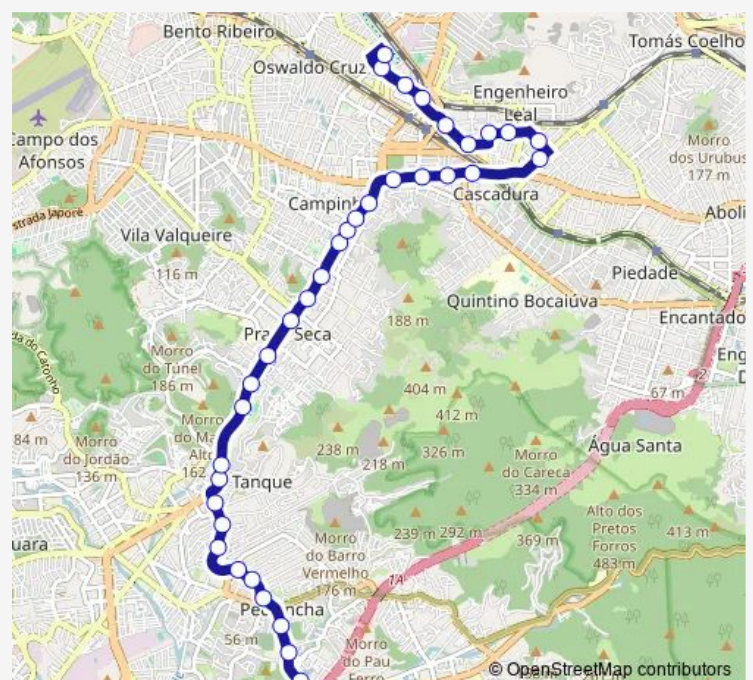

Direction

Levy Miranda — Ponto Final: Madureira : Rua Antônio de Abreu

41 stops

[Open route schedule](#)

Levy Miranda

Xingu

Passarela da Freguesia

Quality Shopping

Praça Seca

Route schedule

Levy Miranda — Ponto Final: Madureira : Rua Antônio de Abreu

Monday 05:50-22:40

Tuesday 05:50-22:40

Wednesday 05:50-22:40

Thursday 05:50-22:40

Friday 05:50-22:40

Saturday —

Sunday —

Route info

Direction: Levy Miranda

Stops: 41

Trip Duration: 1 hour 5 min

SP766 — Três Rios - Madureira

Flávio Império

Estação Capitão Menezes

CIEP Carlos Drummond de Andrade

Estação Pinto Teles

Ana Teles

Comendador Pinto

Bauru

Padre Manso

Mendes de Aguiar : Sentido Vd. de Cascadura / R. Ângelo Dantas