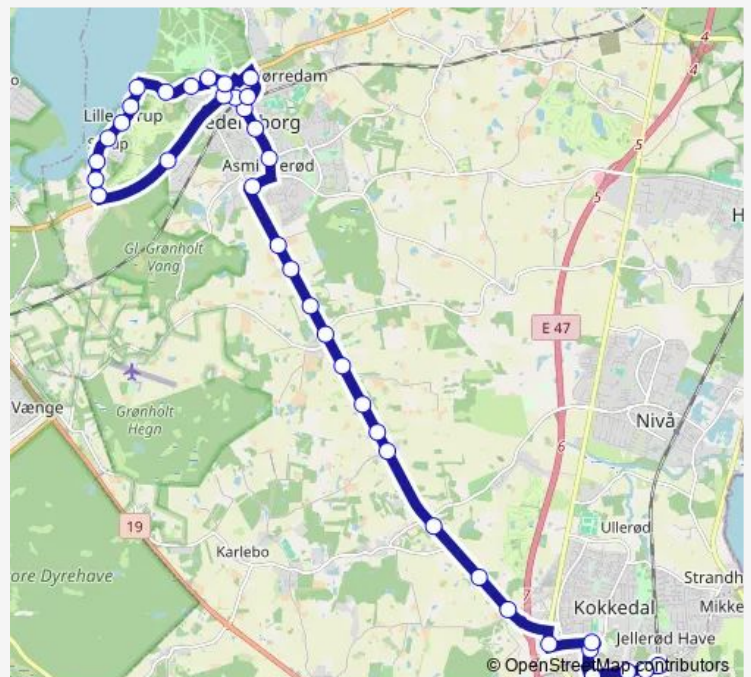

Vejenbrødvej (Fredensborg Kongevej)

Hesselrødvej (Fredensborg Kongevej)

Kongevejen, Hesselrød (Fredensborg Kongevej)

Kongevejen 75 (Kongevejen)

Oldvejen (Kongevejen)

Lønholt (Kongevejen)

Skæremølle (Kongevejen)

Lille Ebbekøb (Kongevejen)

Tulstruplund (Kongevejen)

Højvangen (Humlebækvej)

Asminderød, Båstrupvej (Benediktevej)

Asminderødgade (Benediktevej)

Route schedule

Kokkedal St. — Fredensborg St.

Monday	06:12-00:06 ⁺¹
Tuesday	06:12-00:06 ⁺¹
Wednesday	06:12-00:06 ⁺¹
Thursday	06:12-00:06 ⁺¹
Friday	06:12-00:06 ⁺¹
Saturday	06:53-00:08 ⁺¹
Sunday	06:53-00:08 ⁺¹

Route info

Direction: Kokkedal St.

Stops: 38

Trip Duration: 0 hour 35 min

■ 365R

Fredensborg Skole, Benediktevej (Benediktevej)

Fredensborg St., Jernbanegade (Jernbanegade)

Fredensborg, Jernbanegade (Lundebakken)

Kratbjerg (Hillerødvejen)

Hillerødvejen (Sørupvej)

Møllevangen (Sørupvej)

Sørup Havn (Sørupvej)

Skovsvinget (Sørupvej)

Ellevevej (Sørupvej)

Bøgevej (Sørupvej)

Slotsvænget (Sørupvej)