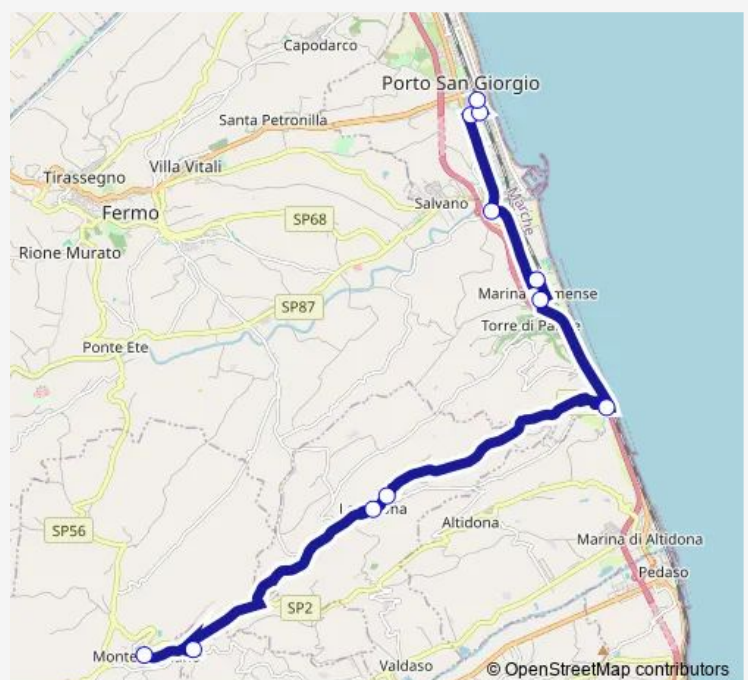

Porto S.Giorgio - Ss.16 (Bar Italia)

S.Maria A Mare

Marina Palmense Poste

Marina Palmense Chiesa

Torre Di Palme

Bivio Fanini

Lapedona Dir. Mare

Lapedona Cimitero Dir. Mare

Lapedona Dir. Monti

Moresco

Monterubbiano Largo Centanni

Route schedule

Porto S.Giorgio Stazione — Monterubbiano Largo Centanni

Monday	11:20
Tuesday	11:20
Wednesday	11:20
Thursday	11:20
Friday	11:20
Saturday	11:20
Sunday	—

Route info

Direction: Porto S.Giorgio Stazione

Stops: 13

Trip Duration: 0 hour 40 min

Monterubbiano-Porto San Giorio-Fermo

Direction

Porto S.Giorgio Stazione — Monterubbiano Largo Centanni

12 stops

[Open route schedule](#)

Porto S.Giorgio Stazione

Viale Minzoni Bar Ciferri Dir. Fermo

Porto S.Giorgio - Ss.16 (Bar Italia)

S.Maria A Mare

Marina Palmense Poste

Marina Palmense Chiesa

Torre Di Palme