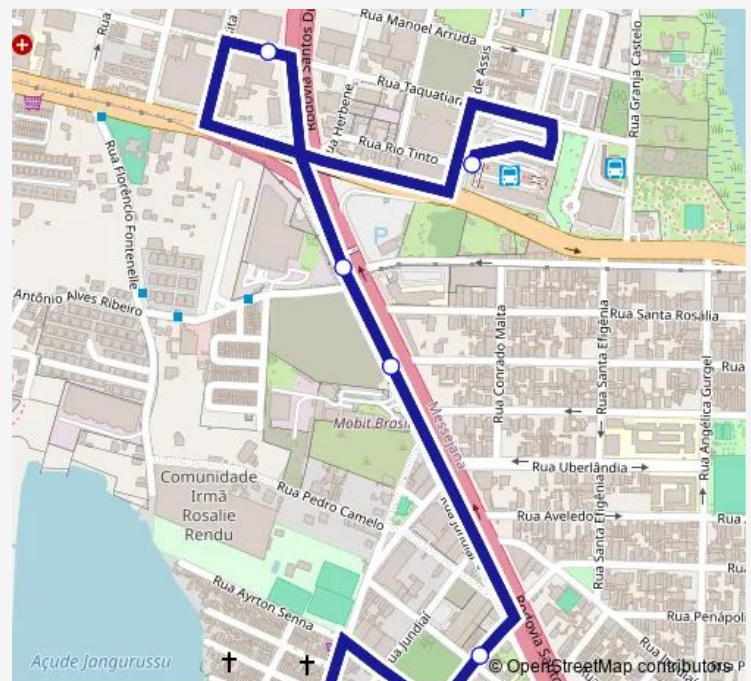

### Direction

Praça Terminal Messejana, Sn — RUA Joselita Parente, 781

6 stops

[Open route schedule](#)

Praça Terminal Messejana, Sn

RUA Taquatiara, 6199

Rodovia BR 116, Sn

Rodovia BR 116, 10.000

### Route schedule

Praça Terminal Messejana, Sn — RUA Joselita Parente, 781

Monday	05:40-22:50
Tuesday	05:40-22:50
Wednesday	05:40-22:50
Thursday	05:40-22:50
Friday	05:40-22:50
Saturday	05:40-20:30
Sunday	—

### Route info

Direction: Praça Terminal Messejana, Sn

Stops: 6

Trip Duration: 0 hour 10 min

668-Parque Betânia/Messejana — Parque Betânia/Messejana

BusMaps

## Direction

RUA Joselita Parente, 781 — Praça Terminal Messejana, Sn

18 stops

[Open route schedule](#)

RUA Joselita Parente, 781

RUA Gentilândia, 427

RUA Gentilândia, 165

RUA Dionísio Leonel Alencar, 970