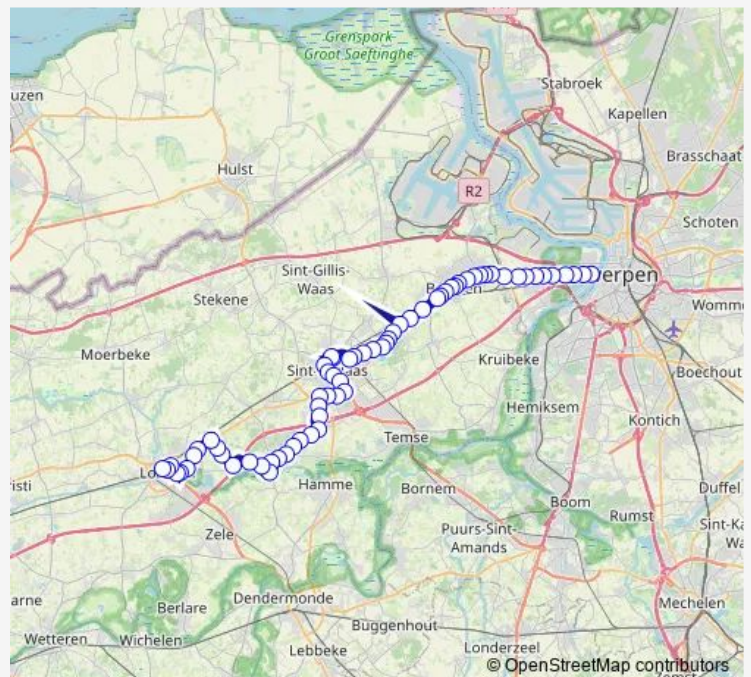

**Direction**

Beveren-Waas Markt — Antwerpen Van Eedenplein

17 stops

[Open route schedule](#)

- Beveren-Waas Markt
- Beveren-Waas Gravendreef
- Beveren-Waas Viergemeet
- Beveren-Waas Parein
- Melsele Ijzerstraat
- Melsele Spoorweglaan
- Melsele Sint-Elisabethstraat
- Melsele Burggravenlaan
- Zwijndrecht P+R Melsele perron 6
- Zwijndrecht Hof Ter Rijen
- Zwijndrecht Dorp
- Zwijndrecht Van Goey
- Zwijndrecht Verbrandendijk Zijrijbaan
- Antwerpen Regatta zijrijbaan
- Antwerpen Sporthal Linkeroever
- Antwerpen Halewijn
- Antwerpen Van Eedenplein

Route schedule

Beveren-Waas Markt — Antwerpen Van Eedenplein

Monday	—
Tuesday	22:18
Wednesday	—
Thursday	—
Friday	—
Saturday	—
Sunday	—

Route info

Direction: Beveren-Waas Markt

Stops: 17

Trip Duration: 0 hour 18 min

F82 — Antwerpen Van Eedenplein - Lokeren